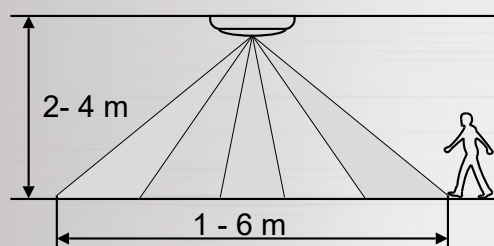

ADAM Přisazená plastová kulatá LED svítidla, s vyšším krytím

TRACON								
ADAM12W	BASIC	12 W	70×SMD2835	1.200 lm	3000/4000/6500 K	320 × 82,5	-	A+
ADAM16W		16 W	91×SMD2835	1.600 lm	3000/4000/6500 K	320 × 82,5	-	A+
ADAMS12W		12 W	70×SMD2835	1.200 lm	3000/4000/6500 K	320 × 82,5	-	A+
ADAMS16W		16 W	91×SMD2835	1.600 lm	3000/4000/6500 K	320 × 82,5	-	A+
ADAME13W		13 W/2 W	74×SMD2835	1.200 lm/140 lm	3000/4000/6500 K	320 × 82,5	1 h	A+
ADAME17W		17 W/2 W	95×SMD2835	1.600 lm/140 lm	3000/4000/6500 K	320 × 82,5	1 h	A+
ADAMSE13W		13 W/2 W	74×SMD2835	1.200 lm/140 lm	3000/4000/6500 K	320 × 82,5	1 h	A+
ADAMSE17W		17 W/2 W	95×SMD2835	1.600 lm/140 lm	3000/4000/6500 K	320 × 82,5	1 h	A+

ADAM..

ADAMSE

ADAM..

3000 K

4000 K

6500K