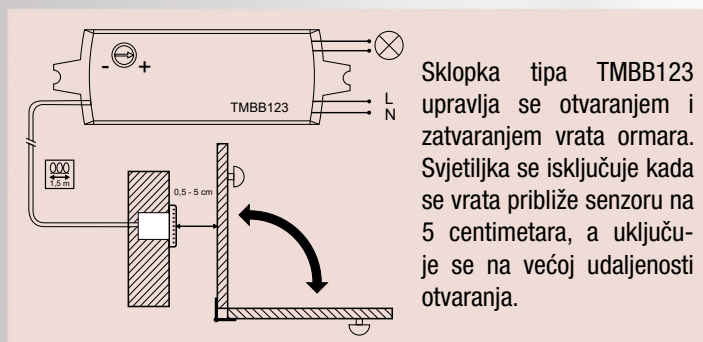

TMBK122

TMBB123

TMBC125

Sklopne jedinice za rasvjetu namještaja

Danas je sve više individualno izvedenih ugradbenih i garderobnih ormara velikih dimenzija te kuhinja.

Ugradbeni i garderobni ormari zbog svoje veličine zahtijevaju ugradnju vlastite rasvjete jer je svjetlost stropnih svjetiljki obično preslaba za pravilno osvjetljenje u dubini ormara. Kod kuhinjskih ormara obično je dobra ideja napraviti dodatnu rasvjetu na dnu gornjih ormarića ili na pultu radi osvjetljivanja radne ploče ili u ukrasne svrhe.

Kabel između sklopne jedinice i senzora dugačak je 1,5 metara.

Tip TMBC125 je kapacitivna sklopka čiji senzorski vodič mora biti povezan s metalnom površinom. Dodirom metalne površine bilo gdje svjetiljka spojena na jedinicu može se uključivati i isključivati. Ovaj način upravljanja izvrstan je za LED vrpce na aluminijskim nosačima, vrpca se može uključivati i isključivati dodirivanjem nosača bilo gdje. Na jedinici se nalazi potencijometar za postavljanje osjetljivosti.