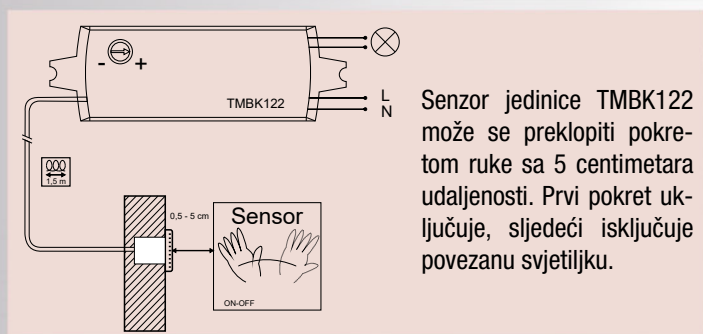

TMBK122

TMBB123

TMBC125

Sklopne jedinice za rasvjetu namještaja

Danas je sve više individualno izvedenih ugradbenih i garderobnih ormara velikih dimenzija te kuhinja.

Ugradbeni i garderobni ormari zbog svoje veličine zahtijevaju ugradnju vlastite rasvjete jer je svjetlost stropnih svjetiljki obično preslaba za pravilno osvjetljenje u dubini ormara. Kod kuhinjskih ormara obično je dobra ideja napraviti dodatnu rasvjetu na dnu gornjih ormarića ili na pultu radi osvjetljivanja radne ploče ili u ukrasne svrhe.

Kabel između sklopne jedinice i senzora dugačak je 1,5 metara.

Tip TMBC125 je kapacitivna sklopka čiji senzorski vodič mora biti povezan s metalnom površinom. Dodirom metalne površine bilo gdje svjetiljka spojena na jedinicu može se uključivati i isključivati. Ovaj način upravljanja izvrstan je za LED vrpce na aluminijskim nosačima, vrpca se može uključivati i isključivati dodirivanjem nosača bilo gdje. Na jedinici se nalazi potencijometar za postavljanje osjetljivosti.