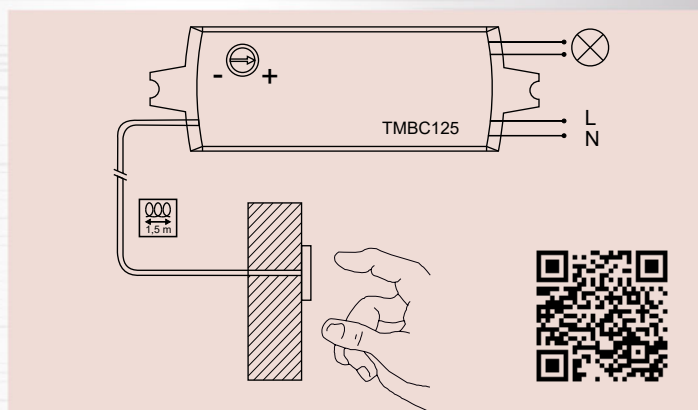

TMBK122

TMBB123

TMBC125

Sklopne jedinice za rasvjetu namještaja

Danas je sve više individualno izvedenih ugradbenih i garderobnih ormara velikih dimenzija te kuhinja.

Ugradbeni i garderobni ormari zbog svoje veličine zahtijevaju ugradnju vlastite rasvjete jer je svjetlost stropnih svjetiljki obično preslaba za pravilno osvjetljenje u dubini ormara. Kod kuhinjskih ormara obično je dobra ideja napraviti dodatnu rasvjetu na dnu gornjih ormarića ili na pultu radi osvjetljivanja radne ploče ili u ukrasne svrhe.

U svim tim slučajevima upitno je upravljanje rasvjetom jer je u većini slučajeva za ugradnju rasvjete dostupan samo jedan fiksni izvor napajanja. Naše nove sklopne jedinice za takve situacije nude prikladno rješenje, uz njihovu pomoć povezivanje za korisnike može biti ugodno i estetski izvedeno jer se sklopne jedinice mogu sakriti i vidljive su samo sićušne glave senzora.

Kabel između sklopne jedinice i senzora dugačak je 1,5 metara.

Tip TMBC125 je kapacitivna sklopka čiji senzorski vodič mora biti povezan s metalnom površinom. Dodirom metalne površine bilo gdje svjetiljka spojena na jedinicu može se uključivati i isključivati. Ovaj način upravljanja izvrstan je za LED vrpce na aluminijskim nosačima, vrpca se može uključivati i isključivati dodirivanjem nosača bilo gdje. Na jedinici se nalazi potencijometar za postavljanje osjetljivosti.