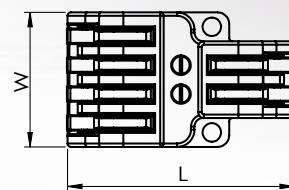

OV0TT11

OV0TT22

OV0TT33

OV0TT44

OV0TT55

Adapter vezetékösszekötők sínre rögzítéséhez

OV0TT-A1

Többpólusú csavar nélküli vezetékösszekötő, nyitható

TRACON	mm ²	L (mm)	W (mm)	H (mm)
OV02P24	6 × 0.5-4	39.3	23.3	15.5
OV02P26	8 × 0.5-4	39.3	33.3	15.5
OV03P36	9 × 0.5-4	39.3	33.3	15.5
OV03P39	12 × 0.5-4	39.3	48.3	15.5

OV02P24

OV02P26

OV03P36

OV03P39

TRACON
ELECTRIC®