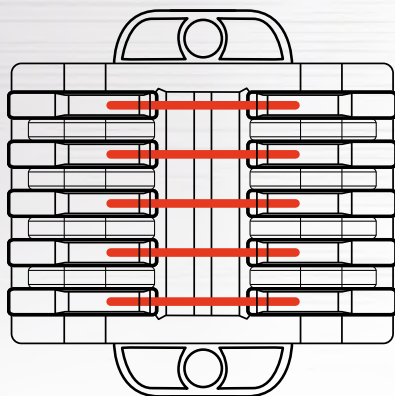

Felületre szerelhető csavarnélküli vezetékösszekötő, toldó, nyitható

TRACON	mm ²	L (mm)	W (mm)	H (mm)
OV0FT22	4 × 0.5-4	39.3	25.3	14.5
OV0FT33	6 × 0.5-4	39.3	30.3	14.5
OV0FT44	8 × 0.5-4	39.3	35.3	14.5
OV0FT55	10 × 0.5-4	39.3	40.3	14.5
OV0FT66	12 × 0.5-4	39.3	45.3	14.5
OV0FT88	16 × 0.5-4	39.3	55.3	14.5
OV0FT1010	20 × 0.5-4	39.3	75.3	14.5
OV0FT1212	24 × 0.5-4	39.3	75.3	14.5

OV0FT22

OV0FT55

OV0FT66

OV0FT88

OV0FT33

OV0FT1010

OV0FT44

OV0FT1212