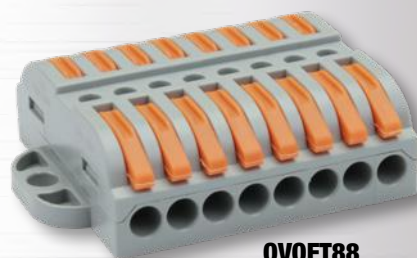

OVO

Speciális csavar nélküli vezetékösszekötők

Felületre szerelhető csavarnélküli vezetékösszekötő, toldó, nyitható

TRACON	mm²	L (mm)	W (mm)	H (mm)
OV0FT22	4 × 0.5-4	39.3	25.3	14.5
OV0FT33	6 × 0.5-4	39.3	30.3	14.5
OV0FT44	8 × 0.5-4	39.3	35.3	14.5
OV0FT55	10 × 0.5-4	39.3	40.3	14.5
OV0FT66	12 × 0.5-4	39.3	45.3	14.5
OV0FT88	16 × 0.5-4	39.3	55.3	14.5
OV0FT1010	20 × 0.5-4	39.3	75.3	14.5
OV0FT1212	24 × 0.5-4	39.3	75.3	14.5

Sínre szerelhető csavarnélküli vezetékösszekötő

TRACON	mm²	L (mm)	W (mm)	H (mm)
OV0KT11	2 × 0.5-4	43	8	30.4

TRACON
ELECTRIC®

2120 Dunakeszi, Pallag u. 23. • Telefon: (+36-27) 540-000
www.tracon.hu • megrendeles@tracon.hu • ertesites@tracon.hu

További információ viszonteladóinknál!