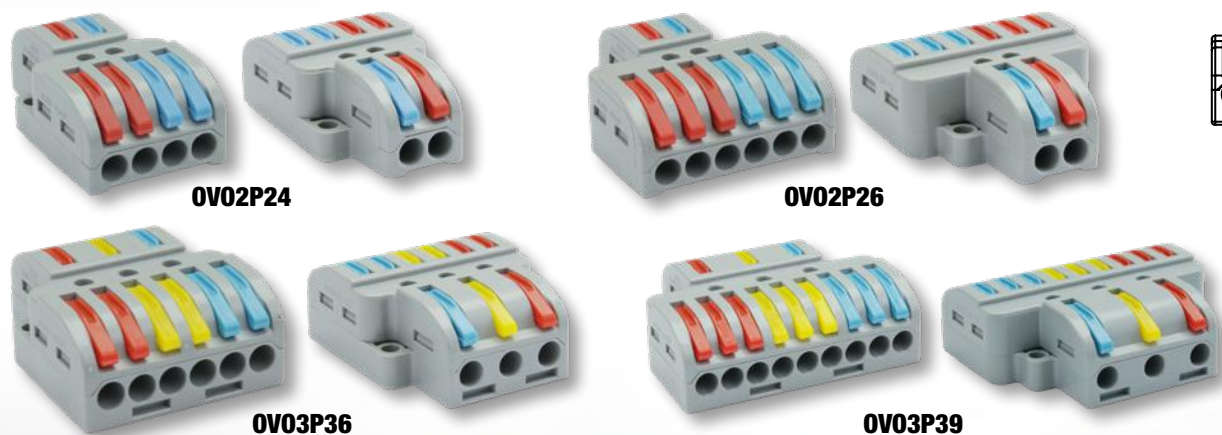

OVO

Speciális csavar nélküli vezetékösszekötők

Csavar nélküli vezetékösszekötő, toldó, nyitható, átlátszó

TRACON	mm ²	L (mm)	W (mm)	H (mm)
OV0TT11	2 × 0.5-4	39.3	9.1	14.5
OV0TT22	4 × 0.5-4	39.3	13.3	14.5
OV0TT33	6 × 0.5-4	39.3	18.3	14.5
OV0TT44	8 × 0.5-4	39.3	23.2	14.5
OV0TT55	10 × 0.5-4	39.3	28.1	14.5

OV0TT11

OV0TT22

OV0TT33

OV0TT44

OV0TT55

Adapter vezetékösszekötők sínre rögzítéséhez

OV0TT-A1

Többpólusú csavar nélküli vezetékösszekötő, nyitható

TRACON	mm ²	L (mm)	W (mm)	H (mm)
OV02P24	6 × 0.5-4	39.3	23.3	15.5
OV02P26	8 × 0.5-4	39.3	33.3	15.5
OV03P36	9 × 0.5-4	39.3	33.3	15.5
OV03P39	12 × 0.5-4	39.3	48.3	15.5

OV02P24

OV02P26

OV03P36

OV03P39

TRACON
ELECTRIC®

Felületre szerelhető csavarnélküli vezetékösszekötő, toldó, nyitható

TRACON	mm ²	L (mm)	W (mm)	H (mm)
OV0FT22	4 × 0.5-4	39.3	25.3	14.5
OV0FT33	6 × 0.5-4	39.3	30.3	14.5
OV0FT44	8 × 0.5-4	39.3	35.3	14.5
OV0FT55	10 × 0.5-4	39.3	40.3	14.5
OV0FT66	12 × 0.5-4	39.3	45.3	14.5
OV0FT88	16 × 0.5-4	39.3	55.3	14.5
OV0FT1010	20 × 0.5-4	39.3	75.3	14.5
OV0FT1212	24 × 0.5-4	39.3	75.3	14.5