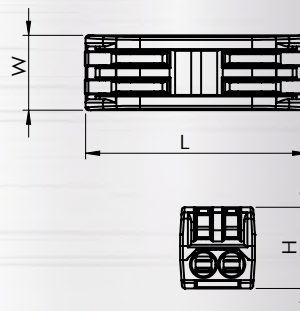

OVO

Speciális csavar nélküli vezetékösszekötők

Csavar nélküli vezetékösszekötő, toldó, nyitható, átlátszó

TRACON	mm ²	L (mm)	W (mm)	H (mm)
OV0TT11	2 × 0.5-4	39.3	9.1	14.5
OV0TT22	4 × 0.5-4	39.3	13.3	14.5
OV0TT33	6 × 0.5-4	39.3	18.3	14.5
OV0TT44	8 × 0.5-4	39.3	23.2	14.5
OV0TT55	10 × 0.5-4	39.3	28.1	14.5

OV0TT11

OV0TT22

OV0TT33

OV0TT44

OV0TT55

Adapter vezetékösszekötők sínre rögzítéséhez

OV0TT-A1

Többpólusú csavar nélküli vezetékösszekötő, nyitható

TRACON	mm ²	L (mm)	W (mm)	H (mm)
OV02P24	6 × 0.5-4	39.3	23.3	15.5
OV02P26	8 × 0.5-4	39.3	33.3	15.5
OV03P36	9 × 0.5-4	39.3	33.3	15.5
OV03P39	12 × 0.5-4	39.3	48.3	15.5

OV02P24

OV02P26

OV03P36

OV03P39

TRACON
ELECTRIC®