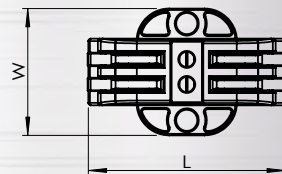

TRACON	mm ²	L (mm)	W (mm)	H (mm)
OV02P24	6 × 0.5-4	39.3	23.3	15.5
OV02P26	8 × 0.5-4	39.3	33.3	15.5
OV03P36	9 × 0.5-4	39.3	33.3	15.5
OV03P39	12 × 0.5-4	39.3	48.3	15.5

OV02P24

OV02P26

OV03P36

OV03P39

TRACON
ELECTRIC®

Felületre szerelhető csavarnélküli vezetékösszekötő, toldó, nyitható

TRACON	mm ²	L (mm)	W (mm)	H (mm)
OV0FT22	4 × 0.5-4	39.3	25.3	14.5
OV0FT33	6 × 0.5-4	39.3	30.3	14.5
OV0FT44	8 × 0.5-4	39.3	35.3	14.5
OV0FT55	10 × 0.5-4	39.3	40.3	14.5
OV0FT66	12 × 0.5-4	39.3	45.3	14.5
OV0FT88	16 × 0.5-4	39.3	55.3	14.5
OV0FT1010	20 × 0.5-4	39.3	75.3	14.5
OV0FT1212	24 × 0.5-4	39.3	75.3	14.5