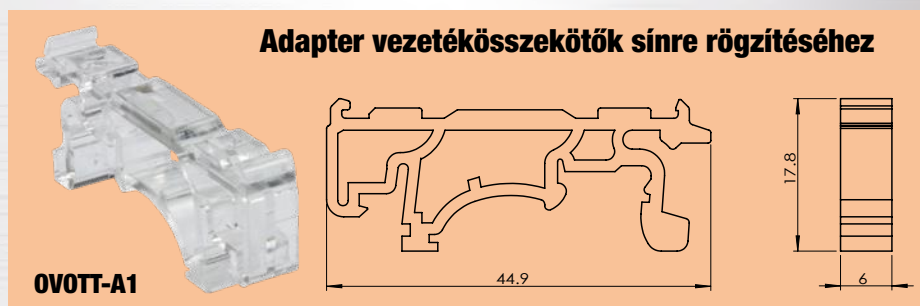

OVO

Speciális csavar nélküli vezetékösszekötők

Csavar nélküli vezetékösszekötő, toldó, nyitható, átlátszó

TRACON	mm ²	L (mm)	W (mm)	H (mm)
OV0TT11	2 × 0.5-4	39.3	9.1	14.5
OV0TT22	4 × 0.5-4	39.3	13.3	14.5
OV0TT33	6 × 0.5-4	39.3	18.3	14.5
OV0TT44	8 × 0.5-4	39.3	23.2	14.5
OV0TT55	10 × 0.5-4	39.3	28.1	14.5

OV0TT11

OV0TT22

OV0TT33

OV0TT44

OV0TT55

Adapter vezetékösszekötők sínre rögzítéséhez

OV0TT-A1

Többpólusú csavar nélküli vezetékösszekötő, nyitható