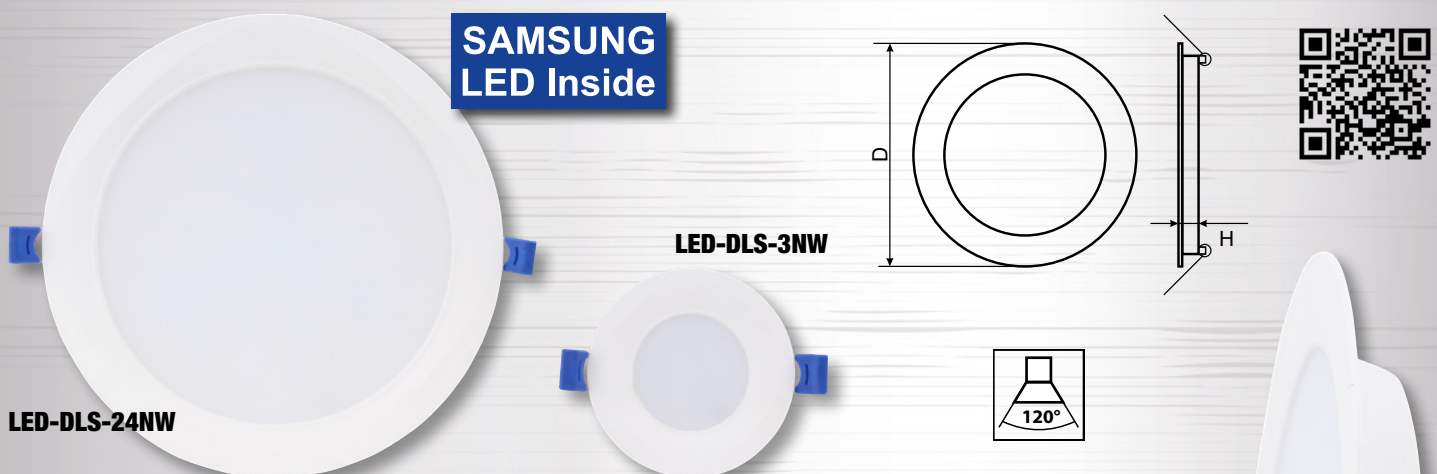

# L MÉLYSUGÁRZÓK LED SAMSUNG CHIPPEL

TRACON						D × H (mm)	
<b>LED-DLS-3NW</b>	3 W	1 × 13 W	240 lm	4.000 K	70 mm	90 × 25	
<b>LED-DLS-6NW</b>	6 W	1 × 13 W	480 lm	4.000 K	100 mm	120 × 25	
<b>LED-DLS-9NW</b>	9 W	1 × 26 W	720 lm	4.000 K	125 mm	150 × 25	
<b>LED-DLS-12NW</b>	12 W	1 × 26 W	960 lm	4.000 K	155 mm	170 × 25	
<b>LED-DLS-18NW</b>	18 W	2 × 26 W	1.440 lm	4.000 K	205 mm	225 × 25	
<b>LED-DLS-24NW</b>	24 W	3 × 26 W	1.920 lm	4.000 K	205 mm	225 × 25	
<b>LED-DLNS-3NW</b>	3 W	1 × 13 W	240 lm	4.000 K	70 × 70 mm	86 × 25	
<b>LED-DLNS-6NW</b>	6 W	1 × 13 W	480 lm	4.000 K	100 × 100 mm	120 × 25	
<b>LED-DLNS-9NW</b>	9 W	1 × 26 W	720 lm	4.000 K	125 × 125 mm	150 × 25	
<b>LED-DLNS-12NW</b>	12 W	1 × 26 W	960 lm	4.000 K	150 × 150 mm	170 × 25	
<b>LED-DLNS-18NW</b>	18 W	2 × 26 W	1.440 lm	4.000 K	205 × 205 mm	225 × 25	
<b>LED-DLNS-24NW</b>	24 W	3 × 26 W	1.920 lm	4.000 K	205 × 205 mm	225 × 25	

A lámpatestek a hálózati működtetéshez szükséges meghajtó egységeket és a LED fényforrásokat egyaránt tartalmazzák.

# L MÉLYSUGÁRZÓK LED SAMSUNG CHIPPEL

TRACON						
<b>LED-DLFS-6NW</b>	6 W	1 × 13 W	480 lm	4.000 K	120 × 28	
<b>LED-DLFS-12NW</b>	12 W	1 × 26 W	960 lm	4.000 K	170 × 28	
<b>LED-DLFS-18NW</b>	18 W	2 × 26 W	1.440 lm	4.000 K	225 × 28	
<b>LED-DLFS-24NW</b>	24 W	3 × 26 W	1.920 lm	4.000 K	225 × 28	
<b>LED-DLNFS-6NW</b>	6 W	1 × 13 W	480 lm	4.000 K	120 × 28	
<b>LED-DLNFS-12NW</b>	12 W	1 × 26 W	960 lm	4.000 K	170 × 28	
<b>LED-DLNFS-18NW</b>	18 W	2 × 26 W	1.440 lm	4.000 K	225 × 28	
<b>LED-DLNFS-24NW</b>	24 W	3 × 26 W	1.920 lm	4.000 K	225 × 28	