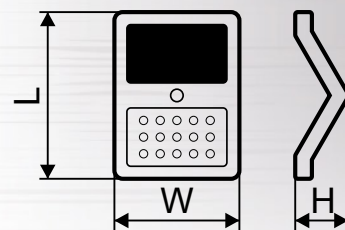

# NAPELEMES LED FALI VILÁGÍTÓTEST

TRACON					$P_{max}$	L x W x H (mm)	
<b>LSLBB3W</b>	3,2 W	400 lm	4.000 K	3,7 V / 2 Ah Li-ion	2,3 Wp	212 x 140 x 110	
<b>LSLBW3W</b>	3,2 W	400 lm	4.000 K	3,7 V / 2 Ah Li-ion	2,3 Wp	212 x 140 x 110	
<b>LSLBB7W</b>	6,8 W	800 lm	4.000 K	3,7 V / 4 Ah Li-ion	4,4 Wp	270 x 221 x 110	
<b>LSLBW7W</b>	6,8 W	800 lm	4.000 K	3,7 V / 4 Ah Li-ion	4,4 Wp	270 x 221 x 110	

LSLBB..

LSLBW..

Be- és kikapcsolás,  
üzemmód választás  
(A, B és C üzemmód)

**„A” üzemmód:**  
Sötétben automatikusan bekapcsol, és 5 órán keresztül 20 %-os fényerővel világít.

**„B” üzemmód:**  
Sötétben automatikusan bekapcsol, mozgás érzékelésekor 100 %-os fényerővel világít. Ha 20 másodpercig nem érzékel mozgást 3 %-os fényerőre vált.

**„C” üzemmód:**  
Sötétben automatikusan bekapcsol, mozgás érzékelésekor 100 %-os fényerővel világít. Ha 30 másodpercig nem érzékel mozgást lekapcsol.