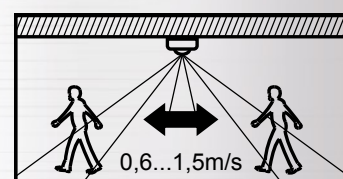

# NAPELEMES LED FALI VILÁGÍTÓTEST

TRACON					$P_{max}$	L x W x H (mm)	
<b>LSLBB3W</b>	3,2 W	400 lm	4.000 K	3,7 V / 2 Ah Li-ion	2,3 Wp	212 x 140 x 110	
<b>LSLBW3W</b>	3,2 W	400 lm	4.000 K	3,7 V / 2 Ah Li-ion	2,3 Wp	212 x 140 x 110	
<b>LSLBB7W</b>	6,8 W	800 lm	4.000 K	3,7 V / 4 Ah Li-ion	4,4 Wp	270 x 221 x 110	
<b>LSLBW7W</b>	6,8 W	800 lm	4.000 K	3,7 V / 4 Ah Li-ion	4,4 Wp	270 x 221 x 110	

LSLBB..

LSLBW..

Be- és kikapcsolás,  
üzemmód választás  
(A, B és C üzemmód)

**„A” üzemmód:**  
Sötétben automatikusan bekapcsol, és 5 órán keresztül 20 %-os fényerővel világít.

**„B” üzemmód:**  
Sötétben automatikusan bekapcsol, mozgás érzékelésekor 100 %-os fényerővel világít. Ha 20 másodpercig nem érzékel mozgást 3 %-os fényerőre vált.