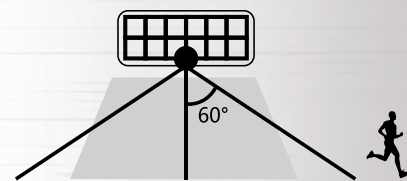

# NAPELEMES LED FALI VILÁGÍTÓTEST

TRACON					$P_{max}$	L x W x H (mm)	
<b>LSLBB3W</b>	3,2 W	400 lm	4.000 K	3,7 V / 2 Ah Li-ion	2,3 Wp	212 x 140 x 110	
<b>LSLBW3W</b>	3,2 W	400 lm	4.000 K	3,7 V / 2 Ah Li-ion	2,3 Wp	212 x 140 x 110	
<b>LSLBB7W</b>	6,8 W	800 lm	4.000 K	3,7 V / 4 Ah Li-ion	4,4 Wp	270 x 221 x 110	
<b>LSLBW7W</b>	6,8 W	800 lm	4.000 K	3,7 V / 4 Ah Li-ion	4,4 Wp	270 x 221 x 110	

LSLBB..

LSLBW..

Be- és kikapcsolás,  
üzemmód választás  
(A, B és C üzemmód)

**„A” üzemmód:**  
Sötétben automatikusan bekapcsol, és 5 órán keresztül 20 %-os fényerővel világít.

**„B” üzemmód:**  
Sötétben automatikusan bekapcsol, mozgás érzékelésekor 100 %-os fényerővel világít. Ha 20 másodpercig nem érzékel mozgást 3 %-os fényerőre vált.

**„C” üzemmód:**  
Sötétben automatikusan bekapcsol, mozgás érzékelésekor 100 %-os fényerővel világít. Ha 30 másodpercig nem érzékel mozgást lekapcsol.