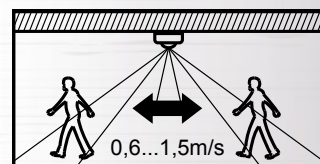

# MFM Mozgásérzékelős fali lámpatest

TRACON			Tc [K] 	L x W x H D x H (mm)	
MFM12NW	12 W	850 lm	4.500 K	250 x 56 mm	
MFMN12NW	12 W	850 lm	4.500 K	250 x 250 x 58 mm	

MFM12NW

MFMN12NW