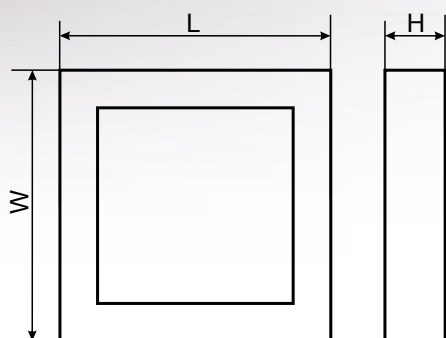

# MFM Mozgásérzékelős fali lámpatest

TRACON			Tc [K] 	L x W x H D x H (mm)	
MFM12NW	12 W	850 lm	4.500 K	250 x 56 mm	
MFMN12NW	12 W	850 lm	4.500 K	250 x 250 x 58 mm	

MFM12NW

MFMN12NW