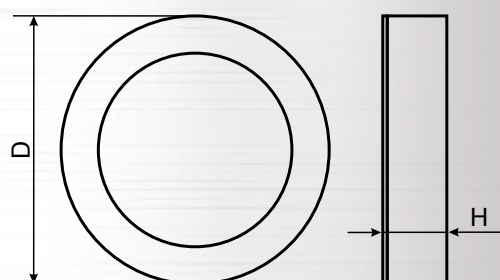

# MFM Mozgásérzékelős fali lámpatest

TRACON			Tc [K] 	L x W x H D x H (mm)	
MFM12NW	12 W	850 lm	4.500 K	250 x 56 mm	
MFMN12NW	12 W	850 lm	4.500 K	250 x 250 x 58 mm	

MFM12NW

MFMN12NW