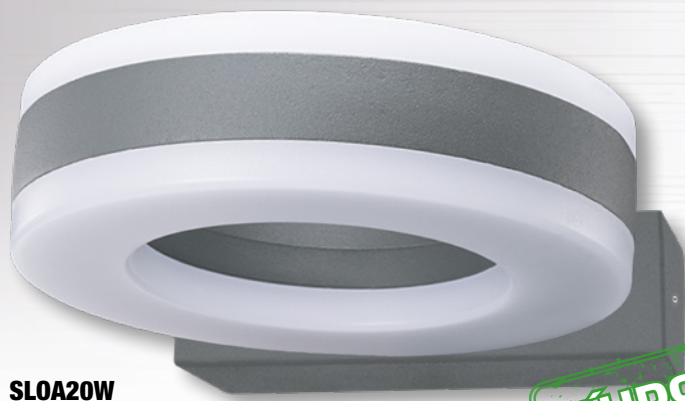

SLO Gyűrű formájú fali lámpatest

TRACON				Tc [K]	L x W x H D x H (mm)		
SLO20W	20 W	BASIC	1700 lm	4.500 K	150 x 197 x 82 mm		
SLOA20W	20 W		1700 lm	4.500 K	150 x 197 x 82 mm		
SLOM20W	20 W		1700 lm	4.500 K	150 x 197 x 82 mm		
SLOMA20W	20 W		1700 lm	4.500 K	150 x 197 x 82 mm		

ÚJDONSÁG!

SLOA20W

ÚJDONSÁG!