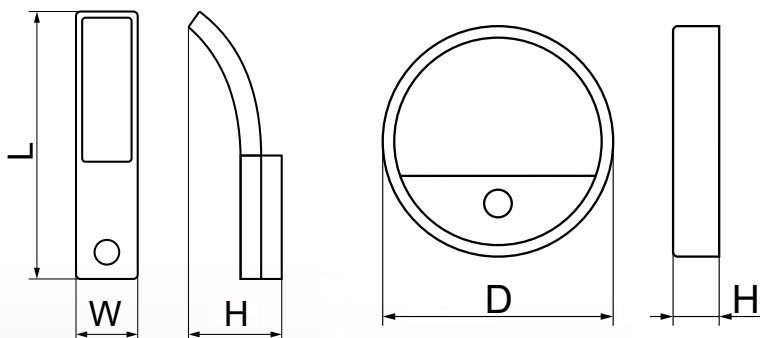

# SL Fali lámpatest, ívelt forma

TRACON					L x W x H D x H (mm)		
SLI10W	10 W		800 lm	4.500 K	250 x 66 x 188		
SLI15W	15 W		1.100 lm	4.500 K	250 x 66 x 188		
SLIA10W	10 W		800 lm	4.500 K	250 x 66 x 188		
SLIA15W	15 W		1.100 lm	4.500 K	250 x 66 x 188		
SLIB15W	15 W		1.100 lm	4.500 K	250 x 66 x 188		
SLIBA15W	15 W	BASIC	1.100 lm	4.500 K	250 x 66 x 188		
SLK10W	10 W		800 lm	4.500 K	210 x 49		
SLK15W	15 W		1.100 lm	4.500 K	210 x 49		

# SLO Gyűrű formájú fali lámpatest

TRACON				Tc [K]	L x W x H D x H (mm)		
SLO20W	20 W	BASIC	1700 lm	4.500 K	150 x 197 x 82 mm		
SLOA20W	20 W		1700 lm	4.500 K	150 x 197 x 82 mm		
SLOM20W	20 W		1700 lm	4.500 K	150 x 197 x 82 mm		
SLOMA20W	20 W		1700 lm	4.500 K	150 x 197 x 82 mm		