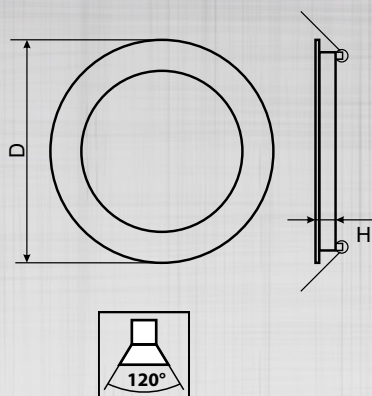

LED-DLS-3NW