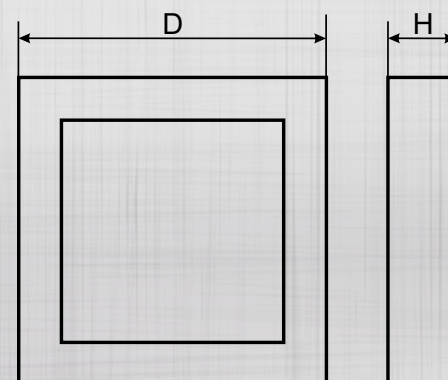

SAMSUNG LED Inside

LED-DLFS..

SAMSUNG LED Inside

LED-DLNFS..

Oprawy dostarczane są z wbudowanym źródłem LED jak i odpowiednim zasilaczem.

Tracon Polska Sp. z o.o.
ul. Cieszyńska 43, 43-300, Bielsko-Biała • Telefon: 33-815-04-20
www.traconelectric.pl • polska@traconelectric.pl