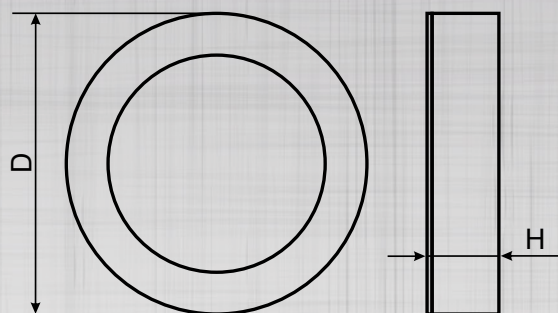

SAMSUNG LED Inside

LED-DLNFS..