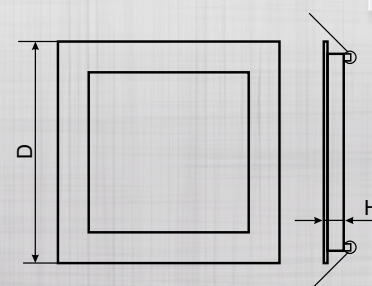

LED-DLNS-3NW

Oprawy dostarczane są z wbudowanym źródłem LED jak i odpowiednim zasilaczem.

Tracon Polska Sp. z o.o.
ul. Cieszyńska 43, 43-300, Bielsko-Biała • Telefon: 33-815-04-20
www.traconelectric.pl • polska@traconelectric.pl

Więcej informacji u naszych Przedstawicieli Handlowych!