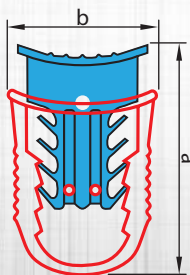

# JPL Plomba za obeležavanje

TRACON		L (mm)	a (mm)	b (mm)	
JPL1		230	18	54	80 N
JPL2		330	18	54	80 N
JPL3		415	21	79	200 N

Plomba za obeležavanje koja se odlikuje svojom jedinstvenošću (jedinstveni serijski broj), onemogućava pristup zaštićenom objektu. Veoma je lako montirati je i vrlo je lako ukloniti, ne zahteva alat ili potrošni materijal.

Glave naših plastičnih zaptivki su napravljene od metalnih ili tvrdih plastičnih umetaka, tako da ne omekšavaju pod uticajem toplote, nemoguće je otvoriti zaptivke, a da ih ne uništite.

# MP Plomba za brojila

TRACON		a (mm)	b (mm)
MP1		30,5	21
MP2		27	13

Naše plombe za brojila su pogodne za razvodne ormare, brojila za gas i ostala brojila za simboličku zaštitu. Preporučujemo na bilo koje mesto gde je cilj simbolično zatvaranje, ali ne želimo prevremeno otkinuti plombu. Za montiranje nije potreban alat ili pomoćna supstanca.