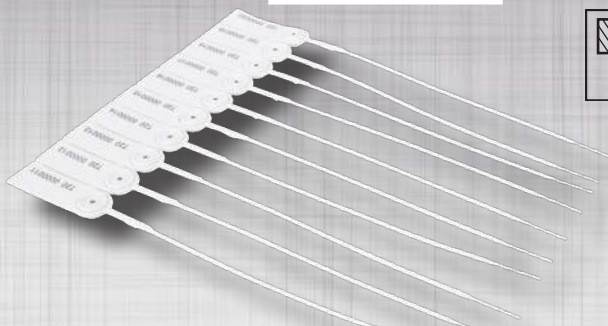

# JPL Plomba za obeležavanje

TRACON		L (mm)	a (mm)	b (mm)	
JPL1		230	18	54	80 N
JPL2		330	18	54	80 N
JPL3		415	21	79	200 N

Plomba za obeležavanje koja se odlikuje svojom jedinstvenošću (jedinstveni serijski broj), onemogućava pristup zaštićenom objektu. Veoma je lako montirati je i vrlo je lako ukloniti, ne zahteva alat ili potrošni materijal.

Glave naših plastičnih zaptivki su napravljene od metalnih ili tvrdih plastičnih umetaka, tako da ne omekšavaju pod uticajem toplote, nemoguće je otvoriti zaptivke, a da ih ne uništite.

# MP Plomba za brojila

TRACON		a (mm)	b (mm)
MP1		30,5	21
MP2		27	13

Naše plombe za brojila su pogodne za razvodne ormare, brojila za gas i ostala brojila za simboličku zaštitu. Preporučujemo na bilo koje mesto gde je cilj simbolično zatvaranje, ali ne želimo prevremeno otkinuti plombu. Za montiranje nije potreban alat ili pomoćna supstanca.