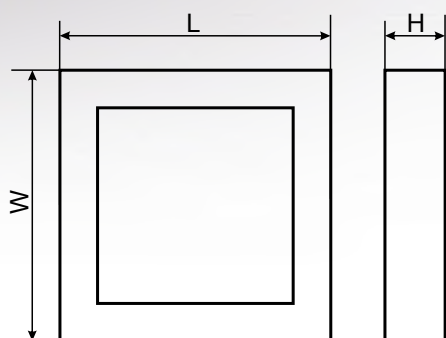

# MFM Zidna svetiljka sa senzorom kretanja

TRACON			Tc [K] 	L x W x H D x H (mm)	
MFM12NW	12 W	850 lm	4.500 K	250 x 56 mm	
MFMN12NW	12 W	850 lm	4.500 K	250 x 250 x 58 mm	

MFM12NW

MFMN12NW