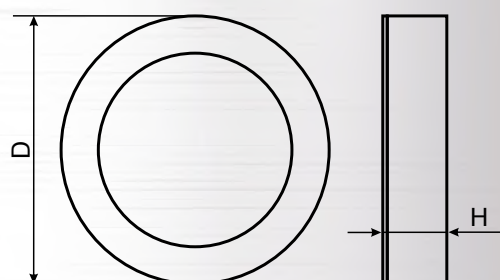

# MFM Zidna svetiljka sa senzorom kretanja

TRACON			Tc [K] 	L x W x H D x H (mm)	
MFM12NW	12 W	850 lm	4.500 K	250 x 56 mm	
MFMN12NW	12 W	850 lm	4.500 K	250 x 250 x 58 mm	

MFM12NW

MFMN12NW