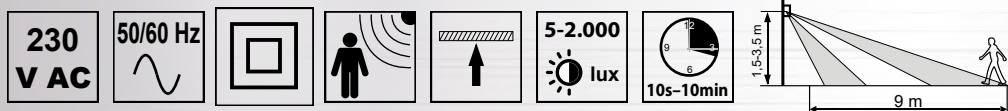

# MFM Zidna svetiljka sa senzorom kretanja

TRACON			Tc [K] 	L x W x H D x H (mm)	
MFM12NW	12 W	850 lm	4.500 K	250 x 56 mm	
MFMN12NW	12 W	850 lm	4.500 K	250 x 250 x 58 mm	

MFM12NW

MFMN12NW