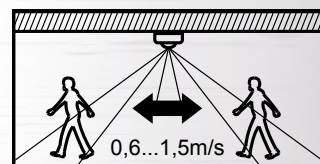

# MFM Zidna svetiljka sa senzorom kretanja

TRACON			Tc [K] 	L x W x H D x H (mm)	
MFM12NW	12 W	850 lm	4.500 K	250 x 56 mm	
MFMN12NW	12 W	850 lm	4.500 K	250 x 250 x 58 mm	

MFM12NW

MFMN12NW