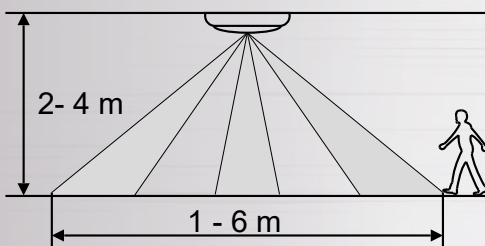

ADAM Prisadené plastové okrúhle LED svietidlá so zvýšením krytím

TRACON								
ADAM12W		12 W	70×SMD2835	1.200 lm	3000/4000/6500 K	320 × 82,5		A+
ADAM16W	BASIC	16 W	91×SMD2835	1.600 lm	3000/4000/6500 K	320 × 82,5		A+
ADAMS12W		12 W	70×SMD2835	1.200 lm	3000/4000/6500 K	320 × 82,5		A+
ADAMS16W		16 W	91×SMD2835	1.600 lm	3000/4000/6500 K	320 × 82,5		A+
ADAME13W		13 W/2 W	74×SMD2835	1.200 lm/140 lm	3000/4000/6500 K	320 × 82,5	1 h	A+
ADAME17W		17 W/2 W	95×SMD2835	1.600 lm/140 lm	3000/4000/6500 K	320 × 82,5		A+
ADAMSE13W		13 W/2 W	74×SMD2835	1.200 lm/140 lm	3000/4000/6500 K	320 × 82,5	1 h	A+
ADAMSE17W		17 W/2 W	95×SMD2835	1.600 lm/140 lm	3000/4000/6500 K	320 × 82,5		A+

ADAM..

ADAMSE

ADAM..

3000 K

4000 K

6500K