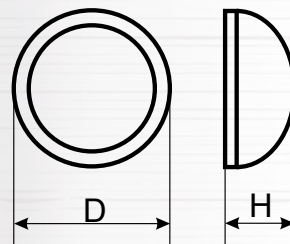

ADAM Prisadené plastové okrúhle LED svietidlá so zvýšením krytím

TRACON								
ADAM12W		12 W	70×SMD2835	1.200 lm	3000/4000/6500 K	320 × 82,5		A+
ADAM16W	BASIC	16 W	91×SMD2835	1.600 lm	3000/4000/6500 K	320 × 82,5		A+
ADAMS12W		12 W	70×SMD2835	1.200 lm	3000/4000/6500 K	320 × 82,5		A+
ADAMS16W		16 W	91×SMD2835	1.600 lm	3000/4000/6500 K	320 × 82,5		A+
ADAME13W		13 W/2 W	74×SMD2835	1.200 lm/140 lm	3000/4000/6500 K	320 × 82,5	1 h	A+
ADAME17W		17 W/2 W	95×SMD2835	1.600 lm/140 lm	3000/4000/6500 K	320 × 82,5		A+
ADAMSE13W		13 W/2 W	74×SMD2835	1.200 lm/140 lm	3000/4000/6500 K	320 × 82,5	1 h	A+
ADAMSE17W		17 W/2 W	95×SMD2835	1.600 lm/140 lm	3000/4000/6500 K	320 × 82,5		A+

ADAM..

ADAMSE

ADAM..

3000 K

4000 K

6500K