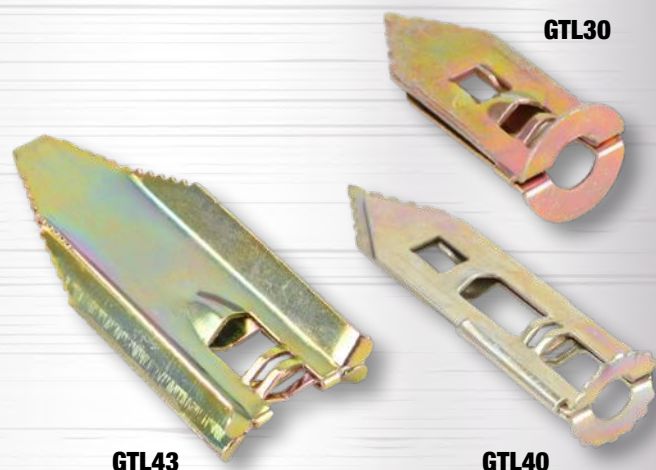

GTL Zatíkové hmoždinky do sadrokartónu

| TRACON | D × L (mm) |  |
|--------|------------|---|
| GTL30 | 10,5 × 30 | 3,5-4 mm |
| GTL40 | 10,5 × 40 | 3,5-4 mm |
| GTL43 | 16 × 43 | 3,5-4 mm |

Vlastnosti a prednosti:

- Fixácia ľahkých predmetov
- Ľahká aplikácia vďaka stupňovitému úvodu hrota
- Jednoduché skrútkovanie vďaka vnútornému zvlne-nému spracovaniu
- Konštrukcia hmoždinky zabraňuje, aby sa otáčala na povrchu
- Plochá hlavica nám umožňuje rovnú montáž s povr-chom
- Jednoduché odstránenie bez vážneho poškodenia povrchu

Použitelnosť:

- ľahšie police
- obrázky
- držiak na uterák
- na fixáciu konzolov, hákov, vešiakov