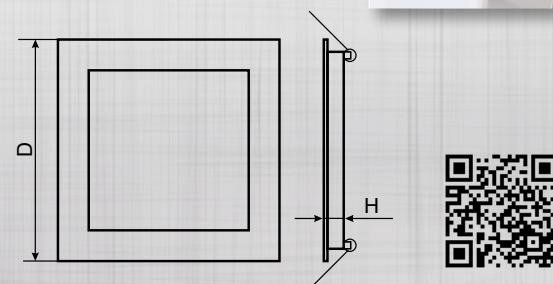

LED-DLNS-3NW

Svietidlá obsahujú pre plnú funkčnosť všetky príslušenstvá, predradníky a LED svetelné zdroje.