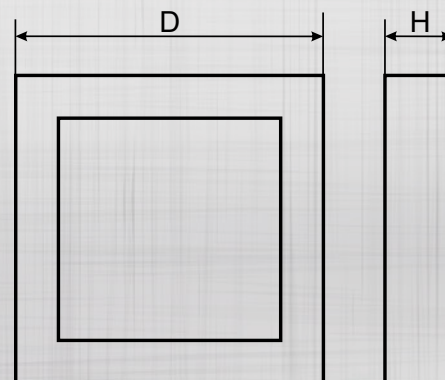

Svietidlá obsahujú pre plnú funkčnosť všetky príslušenstvá, predradníky a LED svetelné zdroje.