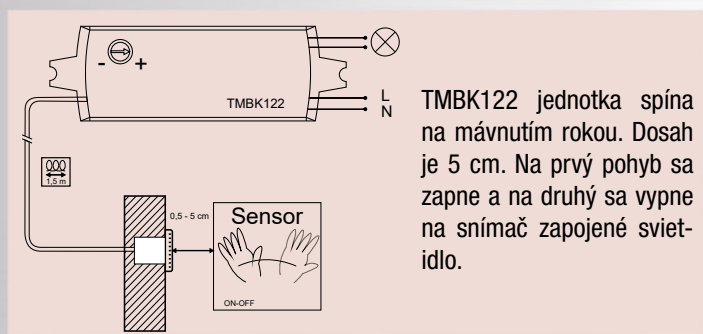

Kábel medzi spínacou jednotkou a snímačom je dlhý 1,5 metra.

TMBC125 je kapacitný dotykový senzor, snímaciu časť treba pripojiť ku kovovému vodivému materiálu. Keď sa prstom dotkneme kovovej vrstvy, zmení sa kapacita kontaktu a tak vieme spínať pripojené svietidlá. Táto spínacia metóda sa využíva najmä pri LED pásoch, ktoré sú montované na hliníkovú lištu. Dotknutím na hociký bod lišty vieme spínať jednoducho LED pás. Citlivosť sa dá nastaviť s potenciometrom.