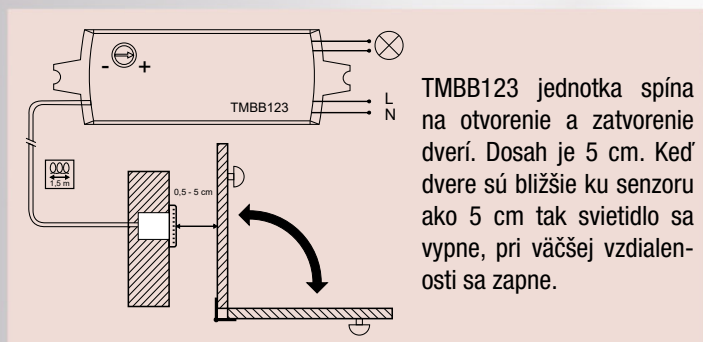

Kábel medzi spínacou jednotkou a snímačom je dlhý 1,5 metra.

TMBC125 je kapacitný dotykový senzor, snímaciu časť treba pripojiť ku kovovému vodivému materiálu. Keď sa prstom dotkneme kovovej vrstvy, zmení sa kapacita kontaktu a tak vieme spínať pripojené svietidlá. Táto spínacia metóda sa využíva najmä pri LED pásoch, ktoré sú montované na hliníkovú lištu. Dotknutím na hociký bod lišty vieme spínať jednoducho LED pás. Citlivosť sa dá nastaviť s potenciometrom.