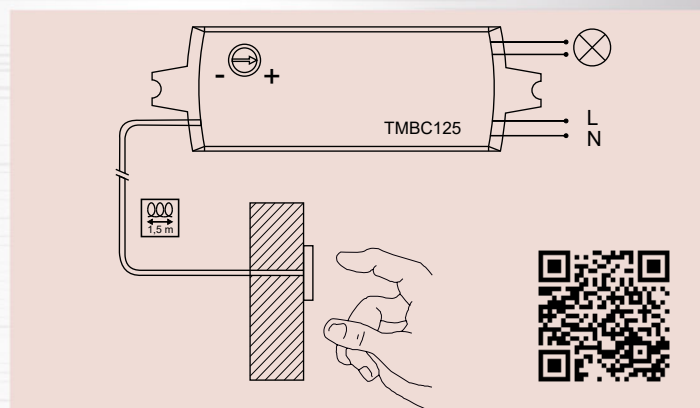

## Spínacie moduly nábytkových svietidiel

V dnešnej dobe sa často využívajú na mieru vyrábané veľké vstavané skrine a šatníky, ako aj kuchyne.

Vstavané skrine a šatníky kvôli svojej veľkosti vyžadujú inštaláciu vlastného osvetlenia, nakoľko svetlo stropných svietidiel nie je dostatočné osvetlenie v hĺbke skrinky. Pre kuchynské skrinky je to zvyčajne hodnotný doplnok spodnej časti hornej skrinky alebo pultu na osvetlenie pracovného stola alebo na dekoratívne účely.

Vo všetkých takýchto prípadoch je spínanie osvetlenia otázna, pretože na inštaláciu osvetlenia je vo väčšine prípadov k dispozícii iba jeden pevný zdroj napájania.

Naše nové spínacie jednotky ponúkajú takýmto situáciám pre používateľov pohodlné a estetické riešenie, pretože riadiacu jednotku je možné zakryť, viditeľné budú iba malé hlavy snímačov.

Kábel medzi spínacou jednotkou a snímačom je dlhý 1,5 metra.

TMBC125 je kapacitný dotykový senzor, snímaciu časť treba pripojiť ku kovovému vodivému materiálu. Keď sa prstom dotkneme kovovej vrstvy, zmení sa kapacita kontaktu a tak vieme spínať pripojené svietidlá. Táto spínacia metóda sa využíva najmä pri LED pásoch, ktoré sú montované na hliníkovú lištu. Dotknutím na hociký bod lišty vieme spínať jednoducho LED pás. Citlivosť sa dá nastaviť s potenciometrom.