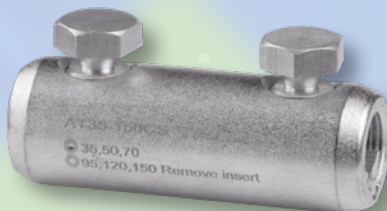

AT

Neizolované Al kabelové spojky šroubovací s trhací hlavou šroubů

TRACON	 mm ²	d ₁ (mm)	D (mm)	L (mm)	X 
AT10-35CS	10 – 35	8.5	19	45	(1+1) × M10
AT35-150CS	35 – 150	15.8	28	80	(1+1) × M17
AT120-300CS	120 – 300	24	37	140	(2+2) × M22

AT10-35CS

AT35-150CS

AT120-300CS

AS

Neizolovaná Al kabelová oka šroubovací s trhací hlavou šroubů

TRACON	 mm ²	d ₁ (mm)	d ₂ (mm)	D (mm)	L (mm)	B (mm)	X 
AS25-95CS	25 - 95	12.8	13	24	73	24	1 × M13
AS95-240CS	95 - 240	20	13	33	127	33	2 × M19