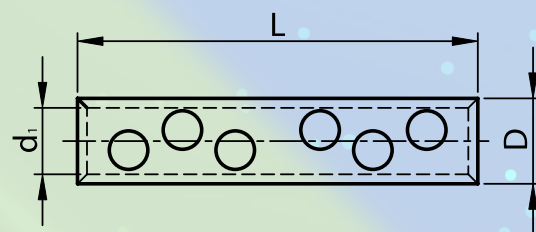

AT

Neizolované Al kabelové spojky šroubovací s trhací hlavou šroubů

TRACON	 mm ²	d ₁ (mm)	D (mm)	L (mm)	X 
AT10-35CS	10 – 35	8.5	19	45	(1+1) × M10
AT35-150CS	35 – 150	15.8	28	80	(1+1) × M17
AT120-300CS	120 – 300	24	37	140	(2+2) × M22

AT10-35CS

AT35-150CS

AT120-300CS

AS

Neizolovaná Al kabelová oka šroubovací s trhací hlavou šroubů

TRACON	 mm ²	d ₁ (mm)	d ₂ (mm)	D (mm)	L (mm)	B (mm)	X 
AS25-95CS	25 - 95	12.8	13	24	73	24	1 × M13
AS95-240CS	95 - 240	20	13	33	127	33	2 × M19