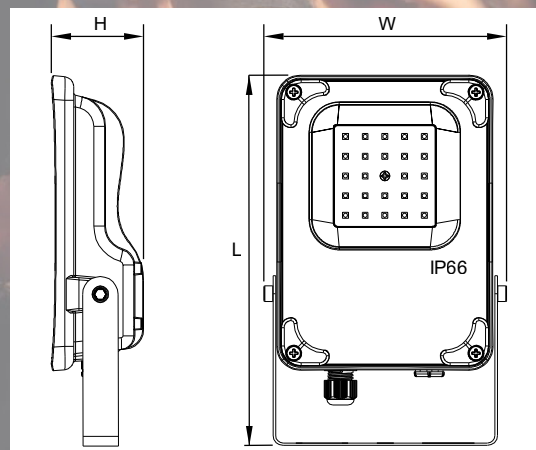

RSMDG

TRACON

LED REFLEKTOR

S NASTAVITELNOU **TEPLOU BARVY**

**TŘI INTEGROVANÉ BARVY SVĚTLA,
KTERÉ JSOU SNADNO NASTAVITELNÉ
POMOCÍ PŘEPÍNAČE!**

**TEPLÁ (3.000 K),
NEUTRÁLNÍ (4.500 K),
STUDENÁ (6.000 K)**

TRACON			L x W x H (mm)
RSMDG20W	20 W	2.300 lm	182 x 122 x 47
RSMDG30W	30 W	3.450 lm	242 x 169 x 51
RSMDG50W	50 W	5.750 lm	282 x 204 x 52
RSMDG100W	100 W	11.500 lm	364 x 278 x 52
RSMDG150W	150 W	17.250 lm	394 x 394 x 56
RSMDG200W	200 W	23.000 lm	445 x 394 x 56
RSMDG300W	300 W	34.500 lm	497 x 392 x 58
RSMDG400W	400 W	46.000 lm	524 x 545 x 64