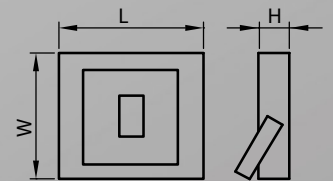

TRACON	 [W]	 LED	 [lm]	L × W × H (mm)
<b>RSMDS10W</b>	10 W	70 W	1.000 lm	106 × 80 × 25
<b>RSMDS20W</b>	20 W	150 W	2.000 lm	140 × 102 × 26
<b>RSMDS30W</b>	30 W	250 W	3.000 lm	188 × 136 × 30
<b>RSMDS50W</b>	50 W	400 W	5.000 lm	221 × 160 × 32
<b>RSMDS100W</b>	100 W	750 W	10.000 lm	329 × 225 × 34
<b>RSMDS150W</b>	150 W	1.000 W	15.000 lm	382 × 284 × 36
<b>RSMDS200W</b>	200 W	1.500 W	20.000 lm	436 × 306 × 36
<b>RSMDSM10W*</b>	10 W	70 W	1.000 lm	147 × 107 × 63
<b>RSMDSM20W*</b>	20 W	150 W	2.000 lm	167 × 140 × 63
<b>RSMDSM30W*</b>	30 W	250 W	3.000 lm	198 × 188 × 64
<b>RSMDSM50W*</b>	50 W	400 W	5.000 lm	221 × 220 × 63