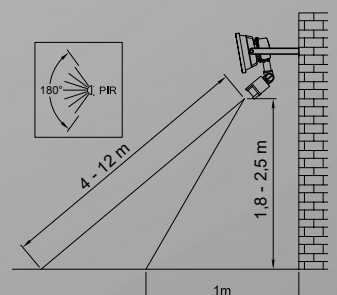

TRACON	 [W]	 LED	 [lm]	L × W × H (mm)
<b>RSMDS10W</b>	10 W	70 W	1.000 lm	106 × 80 × 25
<b>RSMDS20W</b>	20 W	150 W	2.000 lm	140 × 102 × 26
<b>RSMDS30W</b>	30 W	250 W	3.000 lm	188 × 136 × 30
<b>RSMDS50W</b>	50 W	400 W	5.000 lm	221 × 160 × 32
<b>RSMDS100W</b>	100 W	750 W	10.000 lm	329 × 225 × 34
<b>RSMDS150W</b>	150 W	1.000 W	15.000 lm	382 × 284 × 36
<b>RSMDS200W</b>	200 W	1.500 W	20.000 lm	436 × 306 × 36
<b>RSMDSM10W*</b>	10 W	70 W	1.000 lm	147 × 107 × 63
<b>RSMDSM20W*</b>	20 W	150 W	2.000 lm	167 × 140 × 63
<b>RSMDSM30W*</b>	30 W	250 W	3.000 lm	198 × 188 × 64
<b>RSMDSM50W*</b>	50 W	400 W	5.000 lm	221 × 220 × 63