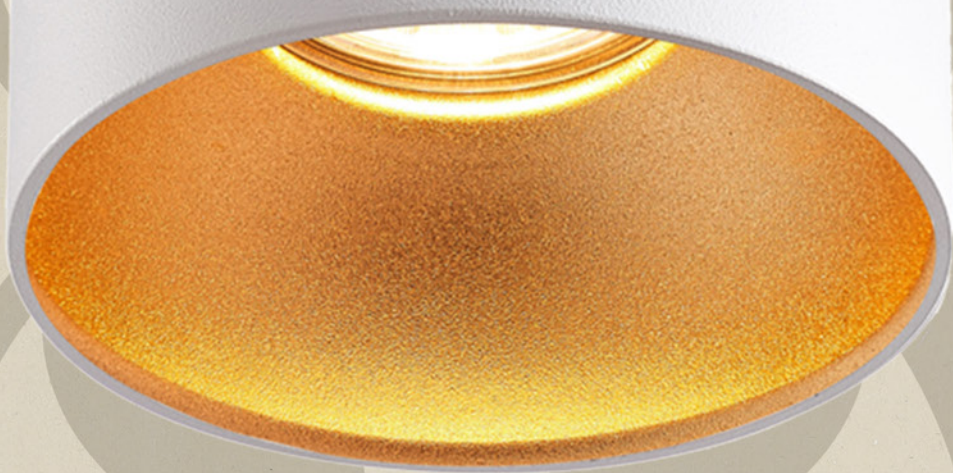

HARMONY
BY TRACON