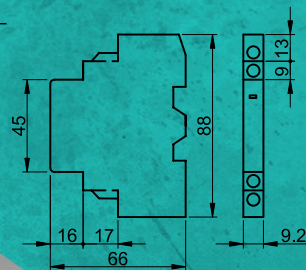

TRACON	I _e	P _e	I _m	Im	
				aM (A)	gG (A)
TGV3-01	0.1-0.16 A	-	1.5 A	-	1
TGV3-02	0.16-0.25 A	0.06 kW	2.4 A	-	1
TGV3-03	0.25-0.4 A	0.09 kW	5 A	1	2
TGV3-04	0.4-0.63 A	0.18 kW	8 A	1	2
TGV3-05	0.63-1 A	0.37 kW	13 A	1	2
TGV3-06	1-1.6 A	0.55 kW	22.5 A	2	4
TGV3-07	1.6-2.5 A	0.75 kW	33.5 A	4	6
TGV3-08	2.5-4 A	1.5 kW	51 A	6	10
TGV3-10	4-6.3 A	2.2 kW	78 A	10	16
TGV3-14	6-10 A	4 kW	138 A	10	20
TGV3-16	9-14 A	5.5 kW	170 A	16	25
TGV3-20	13-18 A	7.5 kW	223 A	20	32
TGV3-21	17-23 A	11 kW	327 A	25	50
TGV3-22	20-25 A	11 kW	327 A	25	50
TGV3-32	24-32 A	15 kW	416 A	40	63

Pomocné kontakty

TRACON	NC NO	TRACON	NC NO
TGV3-E11	1×NC + 1×NO	TGV3-N11	1×NC + 1×NO
TGV3-E20	2×NO	TGV3-N20	2×NC

TGV3-E11	TGV3-E20	TGV3-N11	TGV3-N20
21 22	23 24	(73) (61) 43 31	(73) (63) 43 33
13 14	13 14	44 32 (74) (62)	44 34 (74) (64)

Signální kontakty

TRACON	AUX		
TGV3-D0101	1×NC	1×NC	—
TGV3-D0110	1×NC	1×NO	—
TGV3-D1001	1×NC	1×NO	—
TGV3-D1010	1×NO	1×NO	—

			
TGV3-D0101	TGV3-D0110	TGV3-D1001	TGV3-D1010

Zkratové a podpětové spouště

TRACON	U _m	P _m
TGV3-S225	220-240 V AC	max. 5 VA
TGV3-S385	400-415 V AC	max. 5 VA
TGV3-U225	220-240 V AC	max. 5 VA
TGV3-U385	400-415 V AC	max. 5 VA