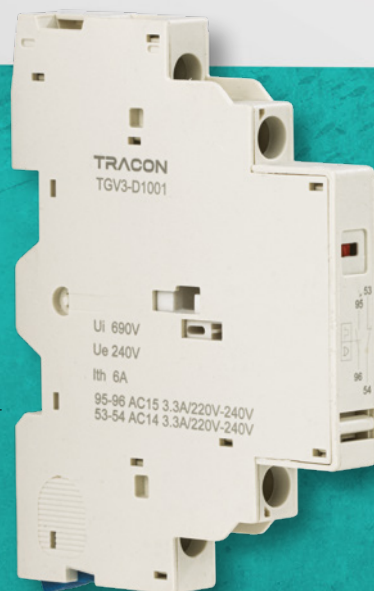

MODULÁRNÍ MOTOROVÉ SPOUŠTĚČE

TGV3..
Pomocné
kontakty

TGV3..
Signální
kontakt

TGV3..
Spouště

TGV3-T2
Skříňka k motorovým
spouštěčům

TRACONELECTRIC.COM

Modulární motorové spouštěče

400 V AC	690 V	50/60 Hz	$\times 10^5$	$\times 10^5$	ON-OFF-ON... sc/h $\times 25$	AC 3	Ta -25..+55°C	[mm²] 2x1-2x6	Class Ir 10A	P_m 2,5 VA AC	IP 20
-----------------	--------------	-----------------	---------------------------------	---------------------------------	---	-------------	-------------------------	------------------------------------	-------------------------------	-----------------------------------	------------------------

TRACON	I _e	P _e	I _m	Im	
				aM (A)	gG (A)
TGV3-01	0.1-0.16 A	-	1.5 A	-	1
TGV3-02	0.16-0.25 A	0.06 kW	2.4 A	-	1
TGV3-03	0.25-0.4 A	0.09 kW	5 A	1	2
TGV3-04	0.4-0.63 A	0.18 kW	8 A	1	2
TGV3-05	0.63-1 A	0.37 kW	13 A	1	2
TGV3-06	1-1.6 A	0.55 kW	22.5 A	2	4
TGV3-07	1.6-2.5 A	0.75 kW	33.5 A	4	6
TGV3-08	2.5-4 A	1.5 kW	51 A	6	10
TGV3-10	4-6.3 A	2.2 kW	78 A	10	16
TGV3-14	6-10 A	4 kW	138 A	10	20
TGV3-16	9-14 A	5.5 kW	170 A	16	25
TGV3-20	13-18 A	7.5 kW	223 A	20	32
TGV3-21	17-23 A	11 kW	327 A	25	50
TGV3-22	20-25 A	11 kW	327 A	25	50
TGV3-32	24-32 A	15 kW	416 A	40	63

Pomocné kontakty

TRACON	NC NO	TRACON	NC NO
TGV3-E11	1×NC + 1×NO	TGV3-N11	1×NC + 1×NO
TGV3-E20	2×NO	TGV3-N20	2×NC

TGV3-E11	TGV3-E20	TGV3-N11	TGV3-N20
21 22	23 24	(73) (61) 43 31	(73) (63) 43 33
13 14	13 14	44 32 (74) (62)	44 34 (74) (64)

Signální kontakty

TRACON	AUX		
TGV3-D0101	1×NC	1×NC	—
TGV3-D0110	1×NC	1×NO	—
TGV3-D1001	1×NC	1×NO	—
TGV3-D1010	1×NO	1×NO	—

			
TGV3-D0101	TGV3-D0110	TGV3-D1001	TGV3-D1010

Zkratové a podpětové spouště

TRACON	U _m	P _m
TGV3-S225	220-240 V AC	max. 5 VA
TGV3-S385	400-415 V AC	max. 5 VA
TGV3-U225	220-240 V AC	max. 5 VA
TGV3-U385	400-415 V AC	max. 5 VA