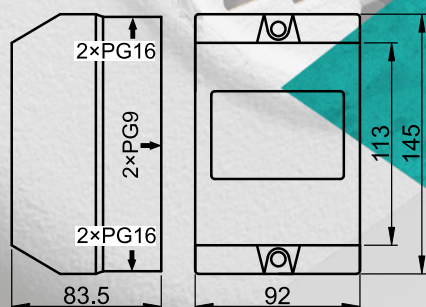

Skříňka k motorovým spouštěčům

TRACON	IP..
TGV3-T2	IP 55