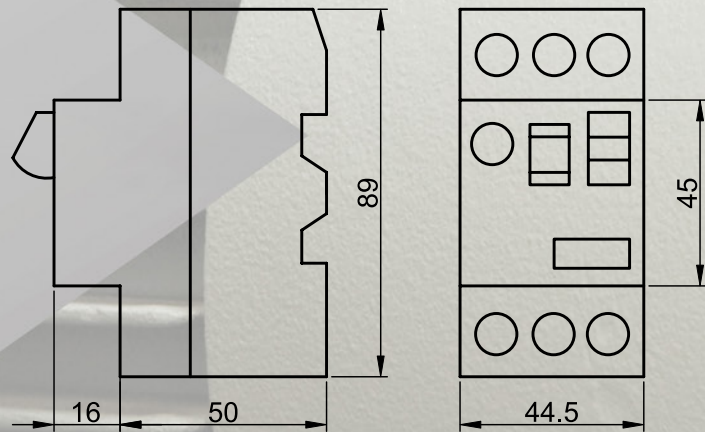

TRACON	I _e	P _e	I _m	Im	
				aM (A)	gG (A)
TGV3-01	0.1-0.16 A	-	1.5 A	-	1
TGV3-02	0.16-0.25 A	0.06 kW	2.4 A	-	1
TGV3-03	0.25-0.4 A	0.09 kW	5 A	1	2
TGV3-04	0.4-0.63 A	0.18 kW	8 A	1	2
TGV3-05	0.63-1 A	0.37 kW	13 A	1	2
TGV3-06	1-1.6 A	0.55 kW	22.5 A	2	4
TGV3-07	1.6-2.5 A	0.75 kW	33.5 A	4	6
TGV3-08	2.5-4 A	1.5 kW	51 A	6	10
TGV3-10	4-6.3 A	2.2 kW	78 A	10	16
TGV3-14	6-10 A	4 kW	138 A	10	20
TGV3-16	9-14 A	5.5 kW	170 A	16	25
TGV3-20	13-18 A	7.5 kW	223 A	20	32
TGV3-21	17-23 A	11 kW	327 A	25	50
TGV3-22	20-25 A	11 kW	327 A	25	50
TGV3-32	24-32 A	15 kW	416 A	40	63

Pomocné kontakty

TRACON	NC NO	TRACON	NC NO
TGV3-E11	1×NC + 1×NO	TGV3-N11	1×NC + 1×NO
TGV3-E20	2×NO	TGV3-N20	2×NC

TGV3-E11	TGV3-E20	TGV3-N11	TGV3-N20
21 22	23 24	(73) (61) 43 31	(73) (63) 43 33
13 14	13 14	44 32 (74) (62)	44 34 (74) (64)