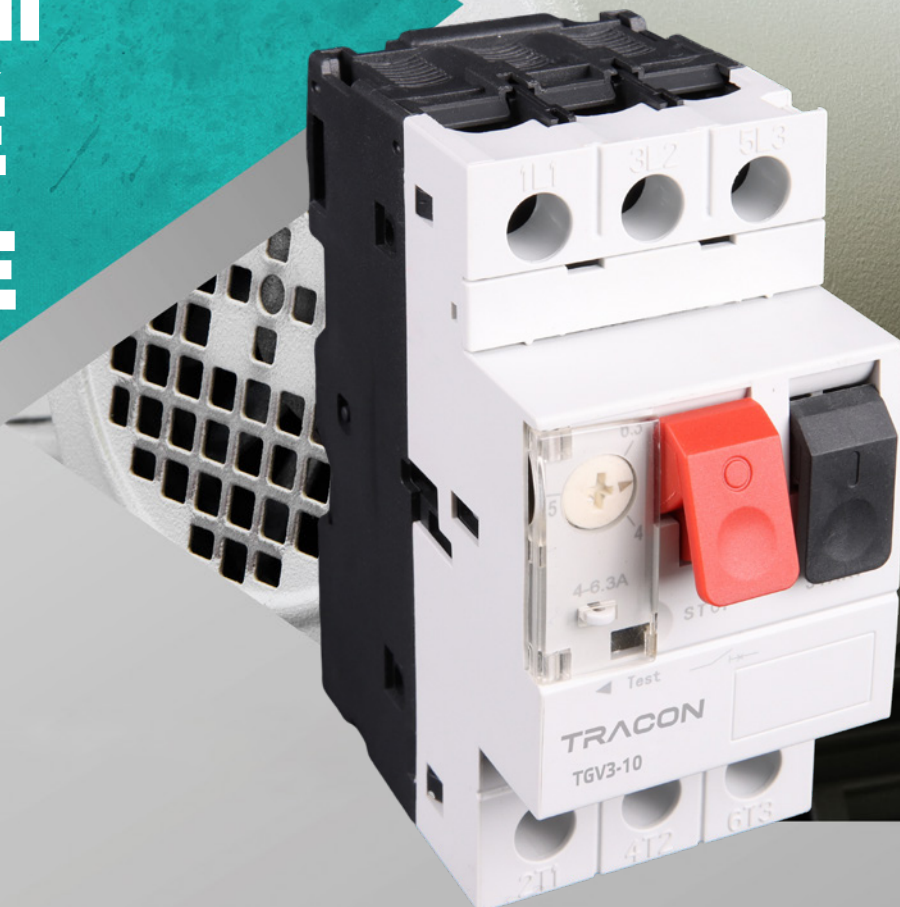

MODULÁRNÍ MOTOROVÉ SPOUŠTĚČE

TGV3..
Pomocné
kontakty

TGV3..
Signální
kontakt

TGV3..
Spouště

TGV3-T2
Skříňka k motorovým
spouštěčům

TRACONELECTRIC.COM

Modulární motorové spouštěče

400 V AC	690 V	50/60 Hz	$\times 10^5$	$\times 10^5$	ON-OFF-ON... sc/h $\times 25$	AC 3	Ta -25..+55°C	[mm²] 2x1-2x6	Class Ir 10A	P_m 2,5 VA AC	IP 20
-----------------	--------------	-----------------	---------------------------------	---------------------------------	---	-------------	-------------------------	------------------------------------	-------------------------------	-----------------------------------	------------------------

TRACON	I _e	P _e	I _m	Im	
				aM (A)	gG (A)
TGV3-01	0.1-0.16 A	-	1.5 A	-	1
TGV3-02	0.16-0.25 A	0.06 kW	2.4 A	-	1
TGV3-03	0.25-0.4 A	0.09 kW	5 A	1	2
TGV3-04	0.4-0.63 A	0.18 kW	8 A	1	2
TGV3-05	0.63-1 A	0.37 kW	13 A	1	2
TGV3-06	1-1.6 A	0.55 kW	22.5 A	2	4
TGV3-07	1.6-2.5 A	0.75 kW	33.5 A	4	6
TGV3-08	2.5-4 A	1.5 kW	51 A	6	10
TGV3-10	4-6.3 A	2.2 kW	78 A	10	16
TGV3-14	6-10 A	4 kW	138 A	10	20
TGV3-16	9-14 A	5.5 kW	170 A	16	25
TGV3-20	13-18 A	7.5 kW	223 A	20	32
TGV3-21	17-23 A	11 kW	327 A	25	50
TGV3-22	20-25 A	11 kW	327 A	25	50
TGV3-32	24-32 A	15 kW	416 A	40	63

Signální kontakty

TRACON	AUX		
TGV3-D0101	1×NC	1×NC	—
TGV3-D0110	1×NC	1×NO	—
TGV3-D1001	1×NC	1×NO	—
TGV3-D1010	1×NO	1×NO	—

			
TGV3-D0101	TGV3-D0110	TGV3-D1001	TGV3-D1010

Zkratové a podpětové spouště

TRACON	U _m	P _m
TGV3-S225	220-240 V AC	max. 5 VA
TGV3-S385	400-415 V AC	max. 5 VA
TGV3-U225	220-240 V AC	max. 5 VA
TGV3-U385	400-415 V AC	max. 5 VA