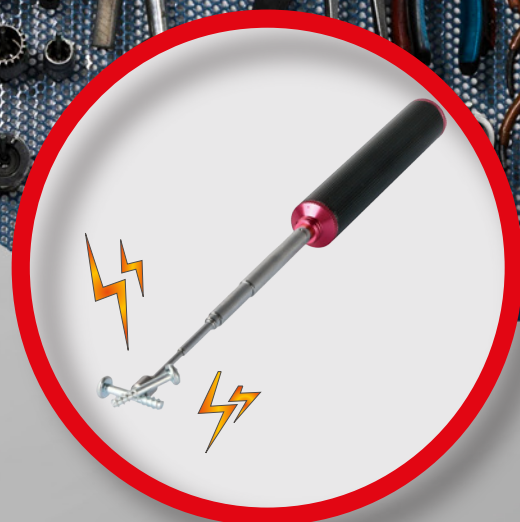

SADY NÁŘADÍ

SADA HÁKŮ (5 BIT)

TRACON

KA5

- Magnetická hlava
- Materiál: měď
- Nastavitelná délka: 175-380 mm

MAGNETIZOVAČ

TRACON

MAG2