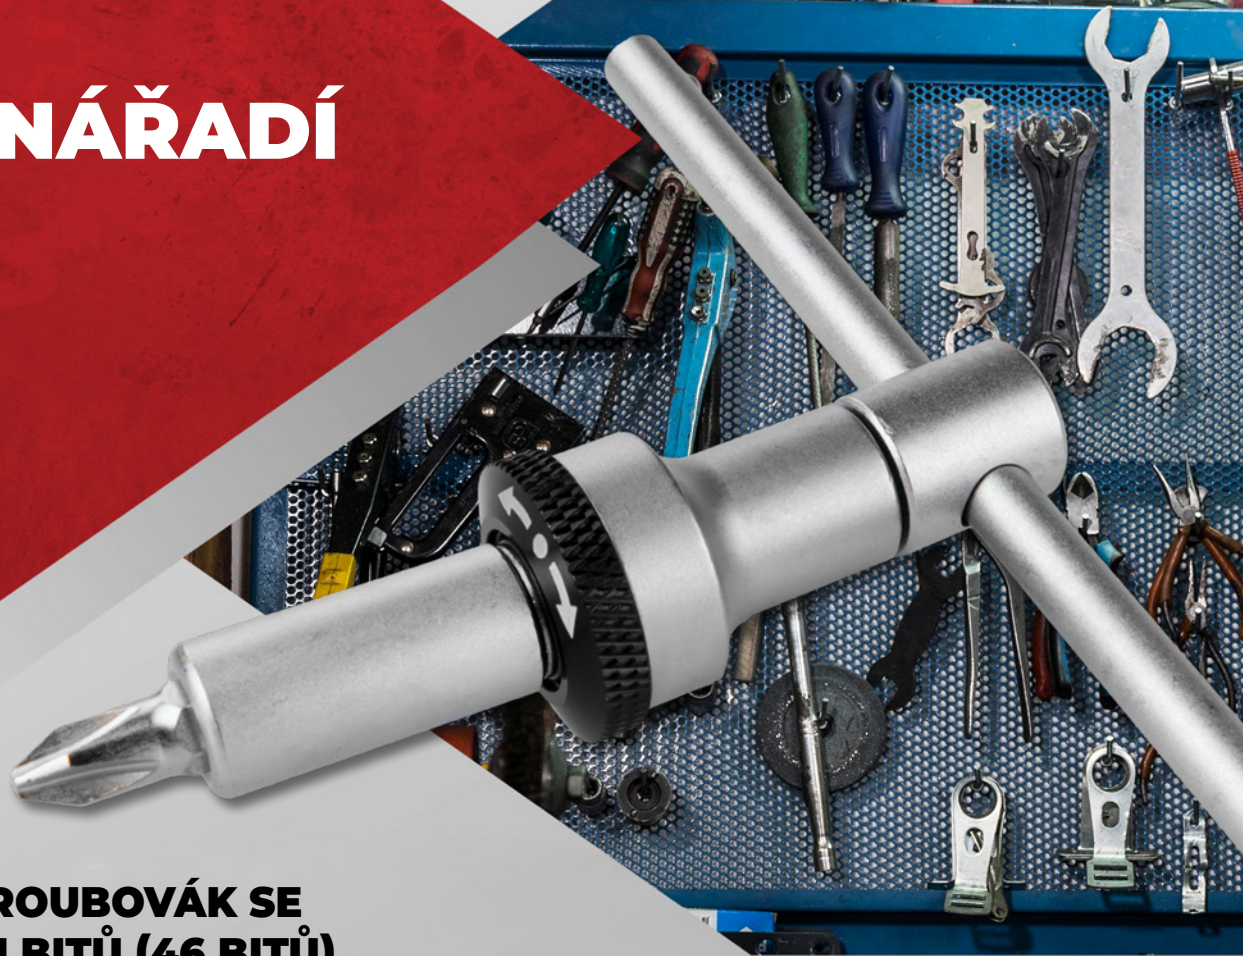

SADY NÁŘADÍ

RÁČNOVÝ ŠROUBOVÁK SE SOUPRAVOU BITŮ (46 BITŮ)