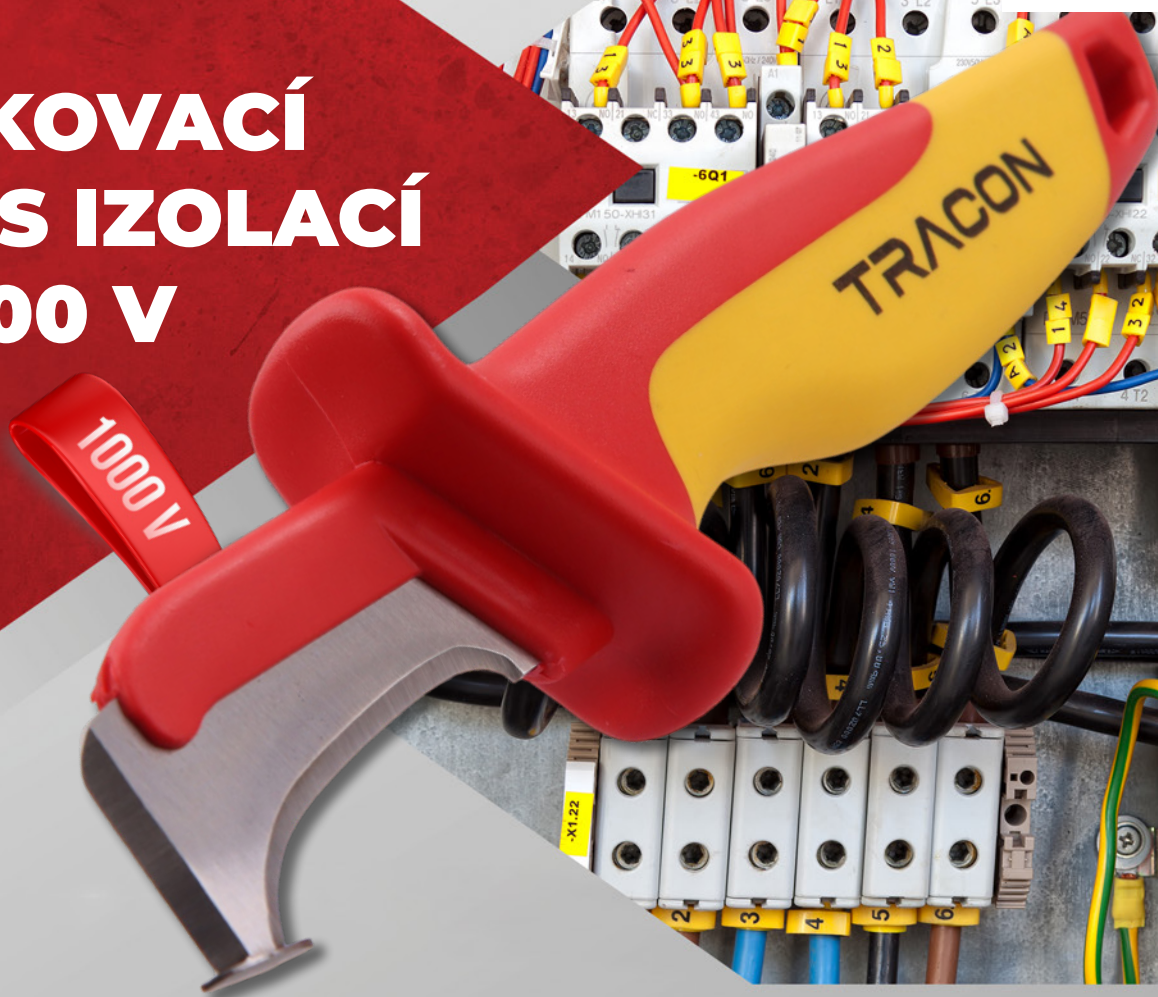

CK2

BLANKOVACÍ NOŽE S IZOLACÍ DO 1000 V