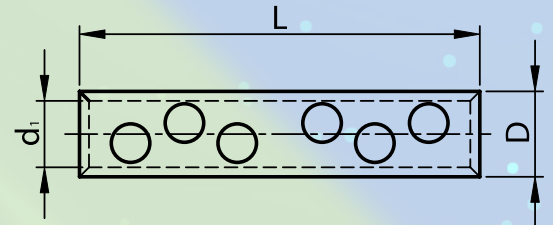

AT

Vijčane aluminijske spojne čahure sa samokidajućom glavom

TRACON	 mm ²	d ₁ (mm)	D (mm)	L (mm)	X 
AT10-35CS	10 - 35	8.5	19	45	(1+1) × M10
AT35-150CS	35 - 150	15.8	28	80	(1+1) × M17
AT120-300CS	120 - 300	24	37	140	(2+2) × M22

AT10-35CS

AT35-150CS

AT120-300CS

AS

Vijčane aluminijske okaste stopice sa samokidajućom glavom

TRACON	 mm ²	d ₁ (mm)	d ₂ (mm)	D (mm)	L (mm)	B (mm)	X 
AS25-95CS	25 - 95	12.8	13	24	73	24	1 × M13
AS95-240CS	95 - 240	20	13	33	127	33	2 × M19