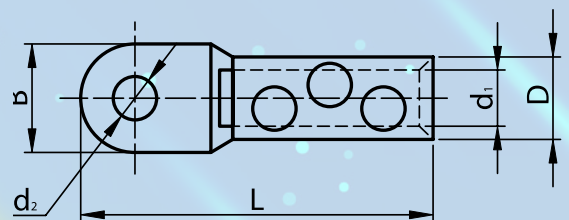

TRACON

42000 Varaždin, Ivana Severa 15 • Tel: 042/204-241
www.traconelectric.com • tracon@tracon.hr • nabava@tracon.hr
Detaljne informacije kod naših distributera i na web stranici.