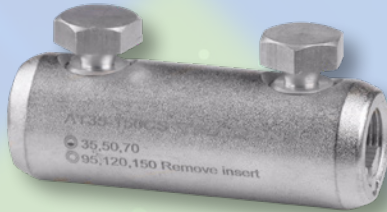

AT

Vijčane aluminijske spojne čahure sa samokidajućom glavom

TRACON	 mm ²	d ₁ (mm)	D (mm)	L (mm)	X 
AT10-35CS	10 - 35	8.5	19	45	(1+1) × M10
AT35-150CS	35 - 150	15.8	28	80	(1+1) × M17
AT120-300CS	120 - 300	24	37	140	(2+2) × M22

AT10-35CS

AT35-150CS

AT120-300CS

AS

Vijčane aluminijske okaste stopice sa samokidajućom glavom

TRACON	 mm ²	d ₁ (mm)	d ₂ (mm)	D (mm)	L (mm)	B (mm)	X 
AS25-95CS	25 - 95	12.8	13	24	73	24	1 × M13
AS95-240CS	95 - 240	20	13	33	127	33	2 × M19