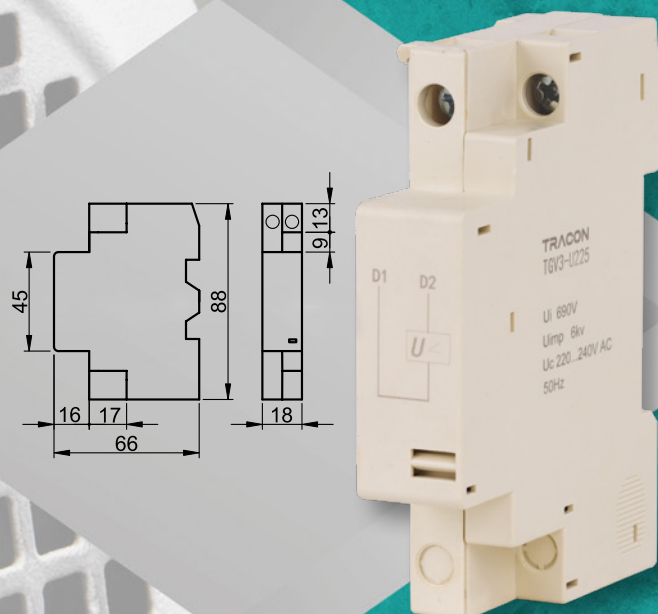

Okidači

TRACON	U_m	P_m
TGV3-S225	220-240 V AC	max. 5 VA
TGV3-S385	400-415 V AC	max. 5 VA
TGV3-U225	220-240 V AC	max. 5 VA
TGV3-U385	400-415 V AC	max. 5 VA

UVR		SHT	

TGV3-S225, TGV3-S385   **TGV3-U225, TGV3-U385**