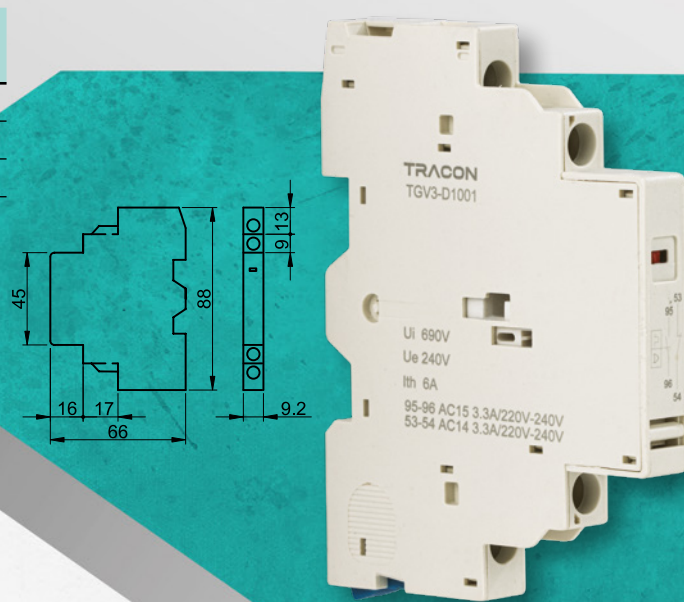

TRACON	I <sub>e</sub>	P <sub>e</sub>	I <sub>m</sub>		
				aM (A)	gG (A)
TGV3-01	0.1-0.16 A	–	1.5 A	–	1
TGV3-02	0.16-0.25 A	0.06 kW	2.4 A	–	1
TGV3-03	0.25-0.4 A	0.09 kW	5 A	1	2
TGV3-04	0.4-0.63 A	0.18 kW	8 A	1	2
TGV3-05	0.63-1 A	0.37 kW	13 A	1	2
TGV3-06	1-1.6 A	0.55 kW	22.5 A	2	4
TGV3-07	1.6-2.5 A	0.75 kW	33.5 A	4	6
TGV3-08	2.5-4 A	1.5 kW	51 A	6	10
TGV3-10	4-6.3 A	2.2 kW	78 A	10	16
TGV3-14	6-10 A	4 kW	138 A	10	20
TGV3-16	9-14 A	5.5 kW	170 A	16	25
TGV3-20	13-18 A	7.5 kW	223 A	20	32
TGV3-21	17-23 A	11 kW	327 A	25	50
TGV3-22	20-25 A	11 kW	327 A	25	50
TGV3-32	24-32 A	15 kW	416 A	40	63

## Pomoćni kontakti

TRACON	 NC  NO	TRACON	 NC  NO
TGV3-E11	1×NC + 1×NO	TGV3-N11	1×NC + 1×NO
TGV3-E20	2×NO	TGV3-N20	2×NC

TGV3-E11	TGV3-E20	TGV3-N11	TGV3-N20
			
			

## Indikatori isklopa

TRACON	AUX		
<b>TGV3-D0101</b>	1×NC	1×NC	—
<b>TGV3-D0110</b>	1×NC	1×NO	—
<b>TGV3-D1001</b>	1×NC	1×NO	—
<b>TGV3-D1010</b>	1×NO	1×NO	—

 <p><b>TGV3-D0101</b></p>	 <p><b>TGV3-D0110</b></p>	 <p><b>TGV3-D1001</b></p>	 <p><b>TGV3-D1010</b></p>
---	--	--	--