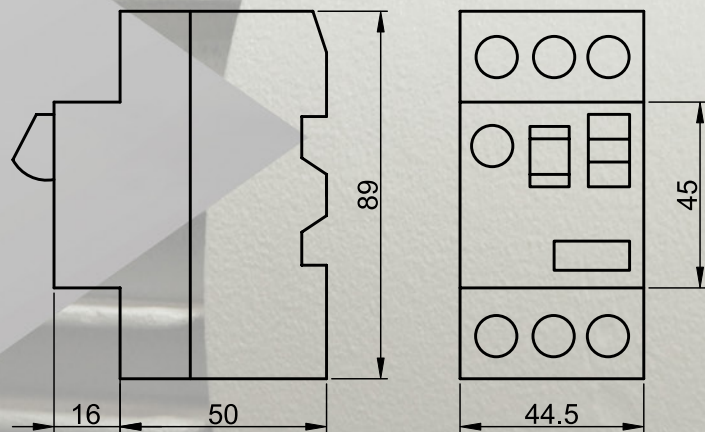

TRACON	I <sub>e</sub>	P <sub>e</sub>	I <sub>m</sub>		
				aM (A)	gG (A)
TGV3-01	0.1-0.16 A	–	1.5 A	–	1
TGV3-02	0.16-0.25 A	0.06 kW	2.4 A	–	1
TGV3-03	0.25-0.4 A	0.09 kW	5 A	1	2
TGV3-04	0.4-0.63 A	0.18 kW	8 A	1	2
TGV3-05	0.63-1 A	0.37 kW	13 A	1	2
TGV3-06	1-1.6 A	0.55 kW	22.5 A	2	4
TGV3-07	1.6-2.5 A	0.75 kW	33.5 A	4	6
TGV3-08	2.5-4 A	1.5 kW	51 A	6	10
TGV3-10	4-6.3 A	2.2 kW	78 A	10	16
TGV3-14	6-10 A	4 kW	138 A	10	20
TGV3-16	9-14 A	5.5 kW	170 A	16	25
TGV3-20	13-18 A	7.5 kW	223 A	20	32
TGV3-21	17-23 A	11 kW	327 A	25	50
TGV3-22	20-25 A	11 kW	327 A	25	50
TGV3-32	24-32 A	15 kW	416 A	40	63