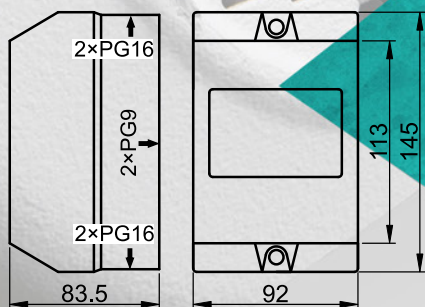

Kućišta

TRACON	IP..
TGV3-T2	IP 55