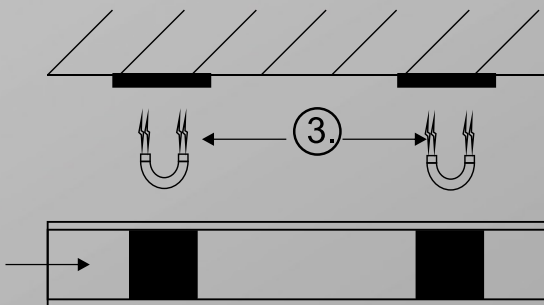

AUFLADBARE LED-MÖBELBE- LEUCHTUNG

TRACON	 [W]	 [lm]	LxWxH (mm)	 V	 Ah	 [h]	 IN	 [h]
CLM20NW	1 W	100 lm	200×40×9	3.7 V	600 mAh Li-Ion	2.5 h	USB C	4
CLM32NW	1.5 W	114 lm	320×40×9	3.7 V	800 mAh Li-Ion	2.5 h	USB C	4
CLM40NW	2 W	150 lm	400×40×9	3.7 V	1.100 mAh Li-Ion	2.5 h	USB C	4
CLM60NW	3 W	220 lm	600×40×9	3.7 V	1.500 mAh Li-Ion	2.5 h	USB C	4