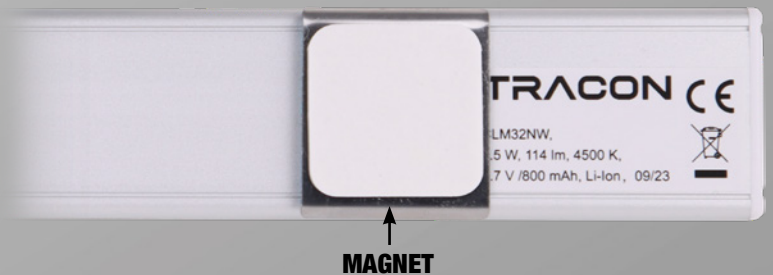

AUFLADBARE LED-MÖBELBE- LEUCHTUNG

TRACON	 [W]	 [lm]	LxWxH (mm)	 V	 Ah	 [h]	 IN	 [h]
CLM20NW	1 W	100 lm	200×40×9	3.7 V	600 mAh Li-Ion	2.5 h	USB C	4
CLM32NW	1.5 W	114 lm	320×40×9	3.7 V	800 mAh Li-Ion	2.5 h	USB C	4
CLM40NW	2 W	150 lm	400×40×9	3.7 V	1.100 mAh Li-Ion	2.5 h	USB C	4
CLM60NW	3 W	220 lm	600×40×9	3.7 V	1.500 mAh Li-Ion	2.5 h	USB C	4