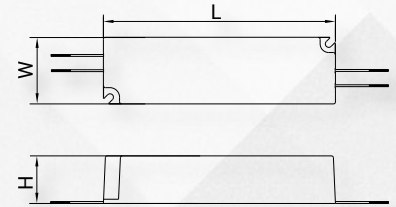

18-100 W	12/24V DC	IP 67

TRACON		U_{pr} 	U_{sec} 	I_{pr} 	I_{sec} 	$\eta\%$	L x W x H (mm)
LDCVIP-18-12	18 W	180-264 VAC	12 VDC	0,3 A	0 - 1,5 A	77 %	141x30x24
LDCVIP-18-24	18 W	180-264 VAC	24 VDC	0,3 A	0 - 0,75 A	82 %	141x30x24
LDCVIP-20-12	20 W	90-264 VAC	12 VDC	0,35 A	0 - 1,67 A	81 %	118x35x26
LDCVIP-20-24	20 W	90-264 VAC	24 VDC	0,35 A	0 - 0,84 A	83 %	118x35x26
LDCVIP-35-12	35 W	90-264 VAC	12 VDC	0,7 A	0 - 3 A	84 %	149x40x30
LDCVIP-35-24	35 W	90-264 VAC	24 VDC	0,7 A	0 - 1,5 A	85 %	149x40x30
LDCVIP-60-12	60 W	90-264 VAC	12 VDC	1,0 A	0 - 5 A	83 %	164x42x32
LDCVIP-60-24	60 W	90-264 VAC	24 VDC	1,0 A	0 - 2,5 A	86 %	164x42x32
LDCVIP-100-12	100 W	90-264 VAC	12 VDC	1,2 A	0 - 8,5 A	85 %	193x54x37
LDCVIP-100-24	100 W	90-264 VAC	24 VDC	1,2 A	0 - 4,2 A	88 %	193x54x37