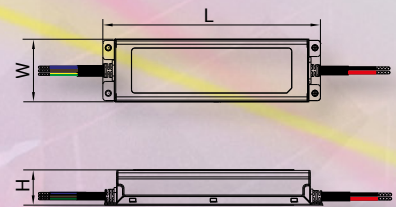

Védett műanyag házas LED meghajtó

18-100 W	12/24V DC	IP 67
---------------------	----------------------	------------------

TRACON		U_{pr} 	U_{sec} 	I_{pr} 	I_{sec} 	$\eta\%$	L x W x H (mm)
LDCVIP-18-12	18 W	180-264 VAC	12 VDC	0,3 A	0 - 1,5 A	77 %	141x30x24
LDCVIP-18-24	18 W	180-264 VAC	24 VDC	0,3 A	0 - 0,75 A	82 %	141x30x24
LDCVIP-20-12	20 W	90-264 VAC	12 VDC	0,35 A	0 - 1,67 A	81 %	118x35x26
LDCVIP-20-24	20 W	90-264 VAC	24 VDC	0,35 A	0 - 0,84 A	83 %	118x35x26
LDCVIP-35-12	35 W	90-264 VAC	12 VDC	0,7 A	0 - 3 A	84 %	149x40x30
LDCVIP-35-24	35 W	90-264 VAC	24 VDC	0,7 A	0 - 1,5 A	85 %	149x40x30
LDCVIP-60-12	60 W	90-264 VAC	12 VDC	1,0 A	0 - 5 A	83 %	164x42x32
LDCVIP-60-24	60 W	90-264 VAC	24 VDC	1,0 A	0 - 2,5 A	86 %	164x42x32
LDCVIP-100-12	100 W	90-264 VAC	12 VDC	1,2 A	0 - 8,5 A	85 %	193x54x37
LDCVIP-100-24	100 W	90-264 VAC	24 VDC	1,2 A	0 - 4,2 A	88 %	193x54x37

Védett fém házas LED meghajtó

15-320 W	12/24V DC	IP 67
---------------------	----------------------	------------------

TRACON		U_{pr} 	U_{sec} 	I_{pr} 	I_{sec} 	$\eta\%$	L x W x H (mm)
LDCVIP-150-12	150 W	100-240 VAC	12 VDC	1,0 A	0 - 12,5 A	88,50 %	200x61x35
LDCVIP-150-24	150 W	100-240 VAC	24 VDC	1,0 A	0 - 6,3 A	91 %	200x61x35
LDCVIP-200-12	200 W	90-264 VAC	12 VDC	1,6 A	0 - 16,5 A	90 %	246x70x38
LDCVIP-200-24	200 W	90-264 VAC	24 VDC	1,6 A	0 - 8,5 A	92 %	246x70x38
LDCVIP-240-12	240 W	100-240 VAC	12 VDC	2,0 A	0 - 20 A	89 %	246x70x38
LDCVIP-240-24	240 W	100-240 VAC	24 VDC	2,0 A	0 - 10 A	92 %	246x70x38
LDCVIP-320-12	320 W	100-240 VAC	12 VDC	4,0 A	0 - 26,5 A	89 %	246x70x38
LDCVIP-320-24	320 W	100-240 VAC	24 VDC	4,0 A	0 - 13,3 A	92 %	246x70x38