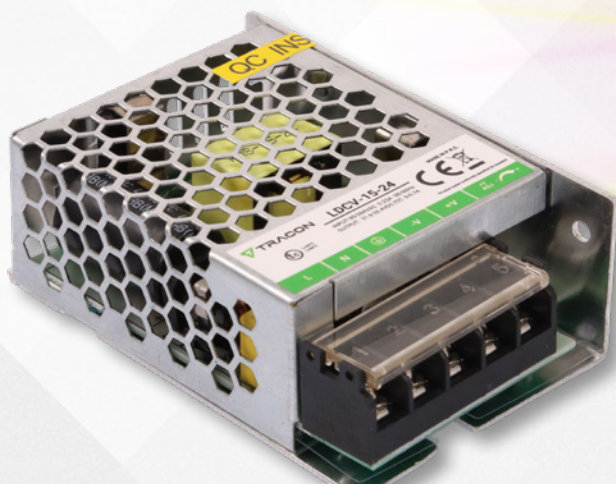

Fém házas LED meghajtók

**15-350
W**

**12/24V
DC**

**IP
20**