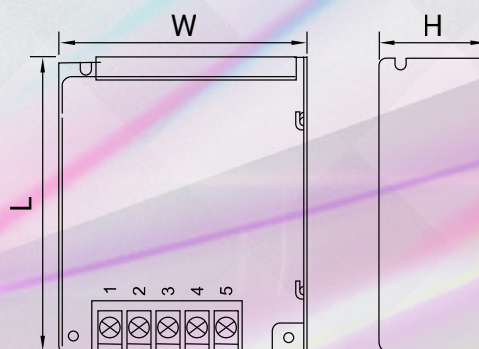

TRACON						η %	L x W x H (mm)
LDCV-15-12	15 W	90-264 VAC	10,8-13,2 VDC	0,25 A	0 - 1,3 A	81 %	88x58x30
LDCV-15-24	15 W	90-264 VAC	21,6-26,4 VDC	0,25 A	0 - 0,7 A	83 %	88x58x30
LDCV-25-12	25 W	90-264 VAC	10,8-13,2 VDC	0,35 A	0 - 2,1 A	82 %	88x58x30
LDCV-25-24	25 W	90-264 VAC	21,6-26,4 VDC	0,35 A	0 - 1,1 A	83 %	88x58x30
LDCV-35-12	35 W	90-264 VAC	10,8-13,2 VDC	0,45 A	0 - 3,0 A	81 %	88x58x30
LDCV-35-24	35 W	90-264 VAC	21,6-26,4 VDC	0,45 A	0 - 1,5 A	83 %	88x58x30
LDCV-50-12	50 W	90-264 VAC	10,8-13,2 VDC	0,56 A	0 - 4,2 A	86 %	99x82x30
LDCV-50-24	50 W	90-264 VAC	21,6-26,4 VDC	0,56 A	0 - 2,2 A	88 %	99x82x30
LDCV-75-12	75 W	90-264 VAC	10,8-13,2 VDC	0,7 A	0 - 6,3 A	85 %	111x78x31
LDCV-75-24	75 W	90-264 VAC	21,6-26,4 VDC	0,7 A	0 - 3,2 A	86 %	111x78x31
LDCV-100-12	100 W	90-264 VAC	10,8-13,2 VDC	1,2 A	0 - 8,5 A	88 %	129x97x30
LDCV-100-24	100 W	90-264 VAC	21,6-26,4 VDC	1,2 A	0 - 4,5 A	90 %	129x97x30
LDCV-150-12	150 W	90-264 VAC	10,8-13,2 VDC	1,6 A	0 - 12,5 A	88 %	159x97x30
LDCV-150-24	150 W	90-264 VAC	21,6-26,4 VDC	1,6 A	0 - 6,5 A	87 %	159x97x30
LDCV-200-12	200 W	90-264 VAC	10,8-13,2 VDC	2,2 A	0 - 17,0 A	87 %	203x99x29
LDCV-200-24	200 W	90-264 VAC	21,6-26,4 VDC	2,2 A	0 - 8,8 A	89 %	203x99x29
LDCV-350-12	350 W	90-264 VAC	10,8-13,2 VDC	3,4 A	0 - 29,0 A	85 %	215x115x30
LDCV-350-24	350 W	90-264 VAC	21,6-26,4 VDC	3,4 A	0 - 14,6 A	88 %	215x115x30