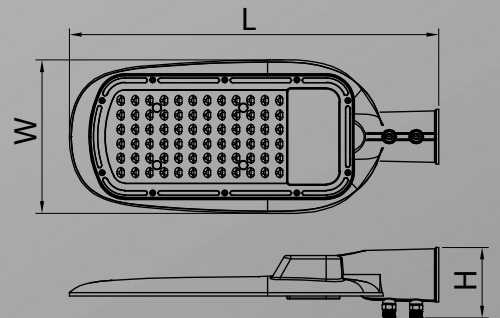

LSJT

OPRAWY ULICZNE LED Z MOCOWANIEM STAŁYM

4.000 K

LSJT150W

LSJT50W

LSJT100W

TRACON		 LED	 (lm)		L x W x H (mm)
LSJT50W	50 W	120 W	5.200 lm	Ø50 mm x 6 m	410 x 170 x 78
LSJT100W	100 W	250 W	10.400 lm	Ø60 mm x 8 m	520 x 230 x 90
LSJT150W	150 W	400 W	15.600 lm	Ø60 mm x 12 m	630 x 280 x 97

SPRAWDŹ TAKŻE NASZE OPCJONALNE ADAPTERY!

LSJAA90..

LSJAA

LSJFK...

WWW.TRACONELECTRIC.PL

TRACON POLSKA SP. Z O.O. ● UL. CIESZYŃSKA 43, 43-300, BIELSKO-BIAŁA

TEL. 33 815 04 20 @ POLSKA@TRACONELECTRIC.PL