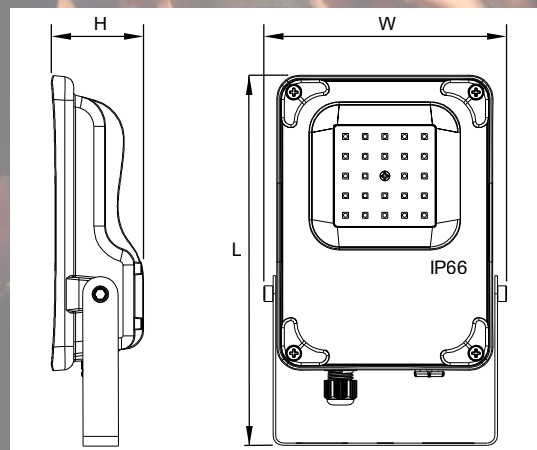

RSMMDG

TRACON

REFLEKTOR LED

Z REGULOWANĄ **TEMPERATURĄ BARWOWĄ**

ZA POMOCĄ PRZEŁĄCZNIKA DIP
MOŻNA ŁATWO WYBRAĆ
CIEPŁO (3000 K),
NEUTRALNY (4500 K) LUB
ZIMNO (6000 K)
TEMPERATURA KOLORU!

E A
G

TRACON	 W	 [lm]	L x W x H (mm)
RSMMDG20W	20 W	2.300 lm	182 x 122 x 47
RSMMDG30W	30 W	3.450 lm	242 x 169 x 51
RSMMDG50W	50 W	5.750 lm	282 x 204 x 52
RSMMDG100W	100 W	11.500 lm	364 x 278 x 52
RSMMDG150W	150 W	17.250 lm	394 x 394 x 56
RSMMDG200W	200 W	23.000 lm	445 x 394 x 56
RSMMDG300W	300 W	34.500 lm	497 x 392 x 58
RSMMDG400W	400 W	46.000 lm	524 x 545 x 64