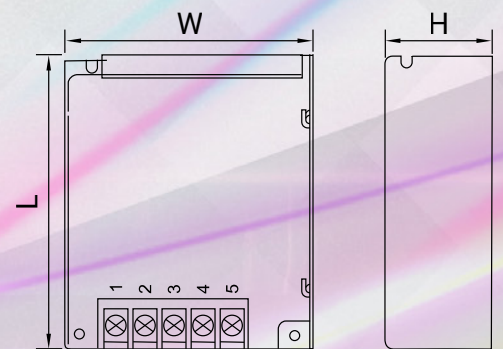

Alimentatoare benzi LED, cu carcasă metalică

**15-350
W**

**12/24V
DC**

**IP
20**

TRACON						$\eta\%$	L x W x H (mm)
LDCV-15-12	15 W	90-264 VAC	10,8-13,2 VDC	0,25 A	0 - 1,3 A	81 %	88x58x30
LDCV-15-24	15 W	90-264 VAC	21,6-26,4 VDC	0,25 A	0 - 0,7 A	83 %	88x58x30
LDCV-25-12	25 W	90-264 VAC	10,8-13,2 VDC	0,35 A	0 - 2,1 A	82 %	88x58x30
LDCV-25-24	25 W	90-264 VAC	21,6-26,4 VDC	0,35 A	0 - 1,1 A	83 %	88x58x30
LDCV-35-12	35 W	90-264 VAC	10,8-13,2 VDC	0,45 A	0 - 3,0 A	81 %	88x58x30
LDCV-35-24	35 W	90-264 VAC	21,6-26,4 VDC	0,45 A	0 - 1,5 A	83 %	88x58x30
LDCV-50-12	50 W	90-264 VAC	10,8-13,2 VDC	0,56 A	0 - 4,2 A	86 %	99x82x30
LDCV-50-24	50 W	90-264 VAC	21,6-26,4 VDC	0,56 A	0 - 2,2 A	88 %	99x82x30
LDCV-75-12	75 W	90-264 VAC	10,8-13,2 VDC	0,7 A	0 - 6,3 A	85 %	111x78x31
LDCV-75-24	75 W	90-264 VAC	21,6-26,4 VDC	0,7 A	0 - 3,2 A	86 %	111x78x31
LDCV-100-12	100 W	90-264 VAC	10,8-13,2 VDC	1,2 A	0 - 8,5 A	88 %	129x97x30
LDCV-100-24	100 W	90-264 VAC	21,6-26,4 VDC	1,2 A	0 - 4,5 A	90 %	129x97x30
LDCV-150-12	150 W	90-264 VAC	10,8-13,2 VDC	1,6 A	0 - 12,5 A	88 %	159x97x30
LDCV-150-24	150 W	90-264 VAC	21,6-26,4 VDC	1,6 A	0 - 6,5 A	87 %	159x97x30
LDCV-200-12	200 W	90-264 VAC	10,8-13,2 VDC	2,2 A	0 - 17,0 A	87 %	203x99x29
LDCV-200-24	200 W	90-264 VAC	21,6-26,4 VDC	2,2 A	0 - 8,8 A	89 %	203x99x29
LDCV-350-12	350 W	90-264 VAC	10,8-13,2 VDC	3,4 A	0 - 29,0 A	85 %	215x115x30
LDCV-350-24	350 W	90-264 VAC	21,6-26,4 VDC	3,4 A	0 - 14,6 A	88 %	215x115x30