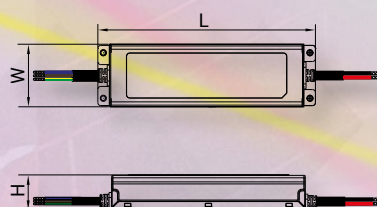

**5
YEARS
WARRANTY**

TRACON		U_{pr} 	U_{sec} 	I_{pr} 	I_{sec} 	$\eta\%$	L x W x H (mm)
LDCVIP-150-12	150 W	100-240 VAC	12 VDC	1,0 A	0 - 12,5 A	88,50 %	200x61x35
LDCVIP-150-24	150 W	100-240 VAC	24 VDC	1,0 A	0 - 6,3 A	91 %	200x61x35
LDCVIP-200-12	200 W	90-264 VAC	12 VDC	1,6 A	0 - 16,5 A	90 %	246x70x38
LDCVIP-200-24	200 W	90-264 VAC	24 VDC	1,6 A	0 - 8,5 A	92 %	246x70x38
LDCVIP-240-12	240 W	100-240 VAC	12 VDC	2,0 A	0 - 20 A	89 %	246x70x38
LDCVIP-240-24	240 W	100-240 VAC	24 VDC	2,0 A	0 - 10 A	92 %	246x70x38
LDCVIP-320-12	320 W	100-240 VAC	12 VDC	4,0 A	0 - 26,5 A	89 %	246x70x38
LDCVIP-320-24	320 W	100-240 VAC	24 VDC	4,0 A	0 - 13,3 A	92 %	246x70x38