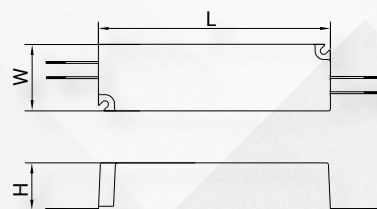

**3
YEARS
WARRANTY**

TRACON		U_{pr} 	U_{sec} 	I_{pr} 	I_{sec} 	$\eta\%$	L x W x H (mm)
LDCVIP-18-12	18 W	180-264 VAC	12 VDC	0,3 A	0 - 1,5 A	77 %	141x30x24
LDCVIP-18-24	18 W	180-264 VAC	24 VDC	0,3 A	0 - 0,75 A	82 %	141x30x24
LDCVIP-20-12	20 W	90-264 VAC	12 VDC	0,35 A	0 - 1,67 A	81 %	118x35x26
LDCVIP-20-24	20 W	90-264 VAC	24 VDC	0,35 A	0 - 0,84 A	83 %	118x35x26
LDCVIP-35-12	35 W	90-264 VAC	12 VDC	0,7 A	0 - 3 A	84 %	149x40x30
LDCVIP-35-24	35 W	90-264 VAC	24 VDC	0,7 A	0 - 1,5 A	85 %	149x40x30
LDCVIP-60-12	60 W	90-264 VAC	12 VDC	1,0 A	0 - 5 A	83 %	164x42x32
LDCVIP-60-24	60 W	90-264 VAC	24 VDC	1,0 A	0 - 2,5 A	86 %	164x42x32
LDCVIP-100-12	100 W	90-264 VAC	12 VDC	1,2 A	0 - 8,5 A	85 %	193x54x37
LDCVIP-100-24	100 W	90-264 VAC	24 VDC	1,2 A	0 - 4,2 A	88 %	193x54x37