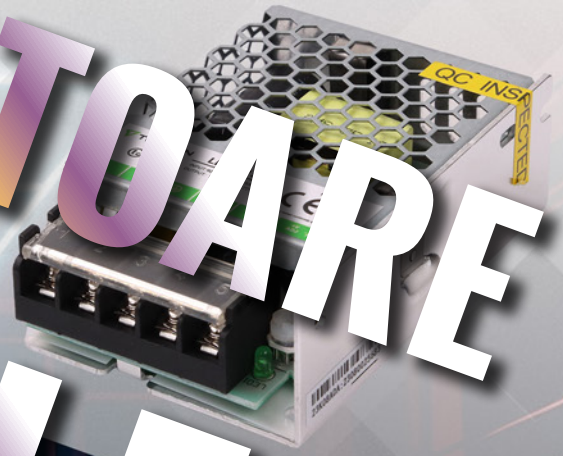

ALIMENTATA TOARE PENTRU BENZI CU LED

WWW.TRACONELECTRIC.COM

TRACON ELECTRIC S.R.L., 310045 ARAD, STR. LIVIU REBREANU NR. 7.

 +40 257 273 376, 273117  TRACON@TRACONELECTRIC.COM · COMENZI@TRACONELECTRIC.COM

Alimentatoare benzi LED, cu carcasă metalică

**15-350
W**

**12/24V
DC**

**IP
20**

TRACON						$\eta\%$	L x W x H (mm)
LDCV-15-12	15 W	90-264 VAC	10,8-13,2 VDC	0,25 A	0 - 1,3 A	81 %	88x58x30
LDCV-15-24	15 W	90-264 VAC	21,6-26,4 VDC	0,25 A	0 - 0,7 A	83 %	88x58x30
LDCV-25-12	25 W	90-264 VAC	10,8-13,2 VDC	0,35 A	0 - 2,1 A	82 %	88x58x30
LDCV-25-24	25 W	90-264 VAC	21,6-26,4 VDC	0,35 A	0 - 1,1 A	83 %	88x58x30
LDCV-35-12	35 W	90-264 VAC	10,8-13,2 VDC	0,45 A	0 - 3,0 A	81 %	88x58x30
LDCV-35-24	35 W	90-264 VAC	21,6-26,4 VDC	0,45 A	0 - 1,5 A	83 %	88x58x30
LDCV-50-12	50 W	90-264 VAC	10,8-13,2 VDC	0,56 A	0 - 4,2 A	86 %	99x82x30
LDCV-50-24	50 W	90-264 VAC	21,6-26,4 VDC	0,56 A	0 - 2,2 A	88 %	99x82x30
LDCV-75-12	75 W	90-264 VAC	10,8-13,2 VDC	0,7 A	0 - 6,3 A	85 %	111x78x31
LDCV-75-24	75 W	90-264 VAC	21,6-26,4 VDC	0,7 A	0 - 3,2 A	86 %	111x78x31
LDCV-100-12	100 W	90-264 VAC	10,8-13,2 VDC	1,2 A	0 - 8,5 A	88 %	129x97x30
LDCV-100-24	100 W	90-264 VAC	21,6-26,4 VDC	1,2 A	0 - 4,5 A	90 %	129x97x30
LDCV-150-12	150 W	90-264 VAC	10,8-13,2 VDC	1,6 A	0 - 12,5 A	88 %	159x97x30
LDCV-150-24	150 W	90-264 VAC	21,6-26,4 VDC	1,6 A	0 - 6,5 A	87 %	159x97x30
LDCV-200-12	200 W	90-264 VAC	10,8-13,2 VDC	2,2 A	0 - 17,0 A	87 %	203x99x29
LDCV-200-24	200 W	90-264 VAC	21,6-26,4 VDC	2,2 A	0 - 8,8 A	89 %	203x99x29
LDCV-350-12	350 W	90-264 VAC	10,8-13,2 VDC	3,4 A	0 - 29,0 A	85 %	215x115x30
LDCV-350-24	350 W	90-264 VAC	21,6-26,4 VDC	3,4 A	0 - 14,6 A	88 %	215x115x30