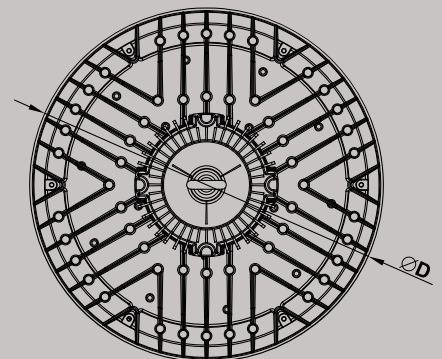

CORPURI DE ILUMINAT LED PENTRU HALE

TRACON	 W	 LED W	 [lm]	 Tc [K]	D (mm)	H1 (mm)	H2 (mm)	H3 (mm)	 Ei
LHBUN60W	60 W	150 W	10.200 lm	4.500 K	256	48	92	110	
LHBUN80W	80 W	200 W	13.600 lm	4.500 K	256	48	92	110	
LHBUN100W	100 W	250 W	17.000 lm	4.500 K	256	48	92	110	 C
LHBUN150W	150 W	400 W	25.500 lm	4.500 K	256	48	92	110	
LHBUN200W	200 W	500 W	34.000 lm	4.500 K	256	48	92	110	