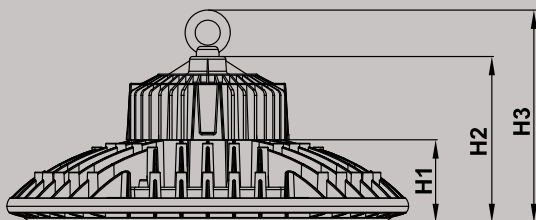

CORPURI DE ILUMINAT LED PENTRU HALE

TRACON	 W	 LED W	 [lm]	 Tc [K]	D (mm)	H1 (mm)	H2 (mm)	H3 (mm)	 Ei
LHBUN60W	60 W	150 W	10.200 lm	4.500 K	256	48	92	110	
LHBUN80W	80 W	200 W	13.600 lm	4.500 K	256	48	92	110	
LHBUN100W	100 W	250 W	17.000 lm	4.500 K	256	48	92	110	 C
LHBUN150W	150 W	400 W	25.500 lm	4.500 K	256	48	92	110	
LHBUN200W	200 W	500 W	34.000 lm	4.500 K	256	48	92	110	