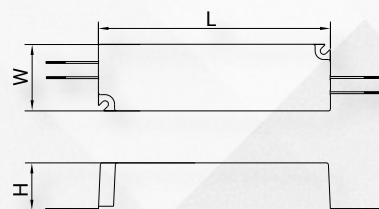

18-100 W	12/24V DC	IP 67

TRACON						$\eta\%$	L x W x H (mm)
LDCVIP-18-12	18 W	180-264 VAC	12 VDC	0,3 A	0 - 1,5 A	77 %	141x30x24
LDCVIP-18-24	18 W	180-264 VAC	24 VDC	0,3 A	0 - 0,75 A	82 %	141x30x24
LDCVIP-20-12	20 W	90-264 VAC	12 VDC	0,35 A	0 - 1,67 A	81 %	118x35x26
LDCVIP-20-24	20 W	90-264 VAC	24 VDC	0,35 A	0 - 0,84 A	83 %	118x35x26
LDCVIP-35-12	35 W	90-264 VAC	12 VDC	0,7 A	0 - 3 A	84 %	149x40x30
LDCVIP-35-24	35 W	90-264 VAC	24 VDC	0,7 A	0 - 1,5 A	85 %	149x40x30
LDCVIP-60-12	60 W	90-264 VAC	12 VDC	1,0 A	0 - 5 A	83 %	164x42x32
LDCVIP-60-24	60 W	90-264 VAC	24 VDC	1,0 A	0 - 2,5 A	86 %	164x42x32
LDCVIP-100-12	100 W	90-264 VAC	12 VDC	1,2 A	0 - 8,5 A	85 %	193x54x37
LDCVIP-100-24	100 W	90-264 VAC	24 VDC	1,2 A	0 - 4,2 A	88 %	193x54x37