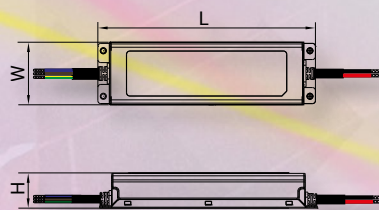

15-320 W	12/24V DC	IP 67