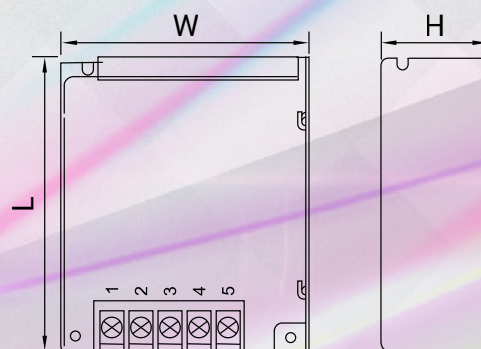

TRACON						η %	L x W x H (mm)
LDCV-15-12	15 W	90-264 VAC	10,8-13,2 VDC	0,25 A	0 - 1,3 A	81 %	88x58x30
LDCV-15-24	15 W	90-264 VAC	21,6-26,4 VDC	0,25 A	0 - 0,7 A	83 %	88x58x30
LDCV-25-12	25 W	90-264 VAC	10,8-13,2 VDC	0,35 A	0 - 2,1 A	82 %	88x58x30
LDCV-25-24	25 W	90-264 VAC	21,6-26,4 VDC	0,35 A	0 - 1,1 A	83 %	88x58x30
LDCV-35-12	35 W	90-264 VAC	10,8-13,2 VDC	0,45 A	0 - 3,0 A	81 %	88x58x30
LDCV-35-24	35 W	90-264 VAC	21,6-26,4 VDC	0,45 A	0 - 1,5 A	83 %	88x58x30
LDCV-50-12	50 W	90-264 VAC	10,8-13,2 VDC	0,56 A	0 - 4,2 A	86 %	99x82x30
LDCV-50-24	50 W	90-264 VAC	21,6-26,4 VDC	0,56 A	0 - 2,2 A	88 %	99x82x30
LDCV-75-12	75 W	90-264 VAC	10,8-13,2 VDC	0,7 A	0 - 6,3 A	85 %	111x78x31
LDCV-75-24	75 W	90-264 VAC	21,6-26,4 VDC	0,7 A	0 - 3,2 A	86 %	111x78x31
LDCV-100-12	100 W	90-264 VAC	10,8-13,2 VDC	1,2 A	0 - 8,5 A	88 %	129x97x30
LDCV-100-24	100 W	90-264 VAC	21,6-26,4 VDC	1,2 A	0 - 4,5 A	90 %	129x97x30
LDCV-150-12	150 W	90-264 VAC	10,8-13,2 VDC	1,6 A	0 - 12,5 A	88 %	159x97x30
LDCV-150-24	150 W	90-264 VAC	21,6-26,4 VDC	1,6 A	0 - 6,5 A	87 %	159x97x30
LDCV-200-12	200 W	90-264 VAC	10,8-13,2 VDC	2,2 A	0 - 17,0 A	87 %	203x99x29
LDCV-200-24	200 W	90-264 VAC	21,6-26,4 VDC	2,2 A	0 - 8,8 A	89 %	203x99x29
LDCV-350-12	350 W	90-264 VAC	10,8-13,2 VDC	3,4 A	0 - 29,0 A	85 %	215x115x30
LDCV-350-24	350 W	90-264 VAC	21,6-26,4 VDC	3,4 A	0 - 14,6 A	88 %	215x115x30