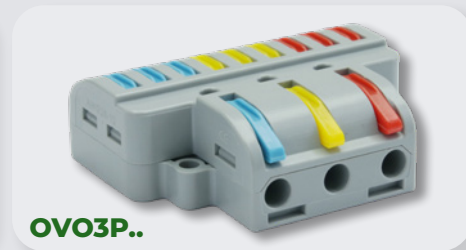

OSTALE KABLOVSKE SPOJNICE

ZA VIŠE INFORMACIJA, POSETITE NAŠU WEB STRANICU ILI KONTAKTIRAJTE NAŠE KOMERCIJALISTE!

☎ 024-712-503 @ TRACON@TRACON.CO.RS