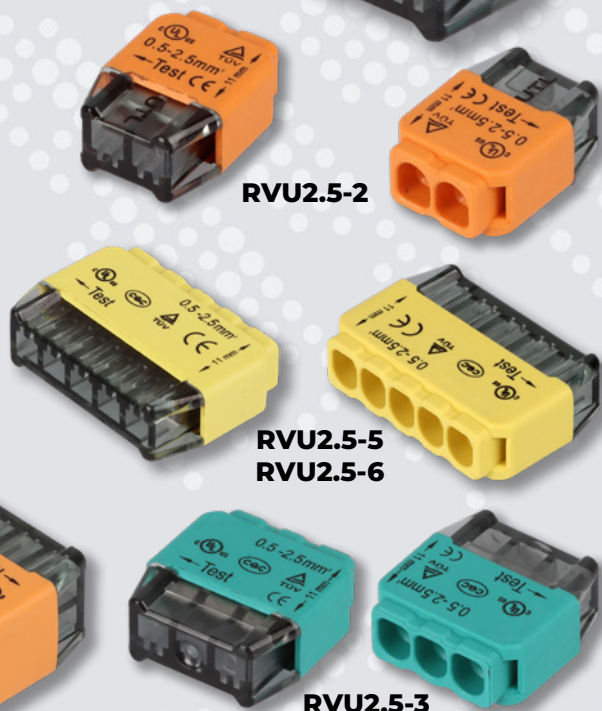

RVU2.5-2

RVU2.5-5
RVU2.5-6

RVU2.5-3

WWW.TRACONELECTRIC.COM

TRACON D.O.O., 24300 BAČKA TOPOLA, MORAVSKA 26

☎ 024-712-503   @ TRACON@TRACON.CO.RS