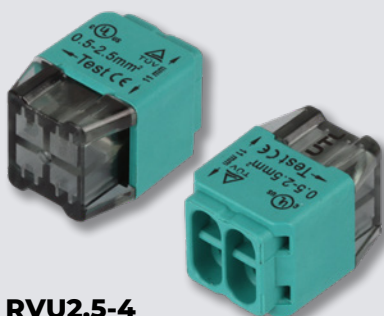

RVOG BEZVIJČANA SPOJNICA VODOVA, SA MOGUĆNOŠĆU OTVARANJA, TRANSPARENTAN

TRACON	mm²	L (mm)	W (mm)	H (mm)

RVOG2	2 × 0.2-4 2 × 0.5-2.5	13.2	20.1	9.2
RVOG3	3 × 0.2-4 3 × 0.5-2.5	18.8	20.1	9.2
RVOG5	5 × 0.2-4 5 × 0.5-2.5	30.3	20.1	9.2

USKORO!

RVU BEZVIJČANA SPOJNICA VODOVA

TRACON	mm²	L (mm)	W (mm)	H (mm)

RVU2.5-2	2 × 0.5-2.5	12.1	16.6	7
RVU2.5-3	3 × 0.5-2.5	16.1	16.6	6.9
RVU2.5-4	4 × 0.5-2.5	12	16.5	11
RVU2.5-5	5 × 0.5-2.5	24.1	16.6	7
RVU2.5-6	6 × 0.5-2.5	16	16.7	11
RVU2.5-8	8 × 0.5-2.5	20.4	16.7	11

RVU2.5-4

WWW.TRACONELECTRIC.COM

TRACON D.O.O., 24300 BAČKA TOPOLA, MORAVSKA 26

☎ 024-712-503   @ TRACON@TRACON.CO.RS