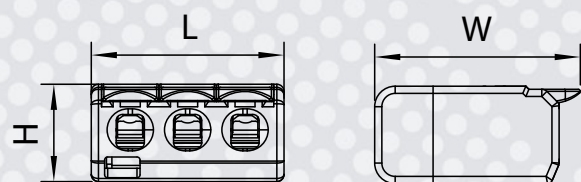

# RVOG BEZVIJČANA SPOJNICA VODOVA, SA MOGUĆNOŠĆU OTVARANJA, TRANSPARENTAN

TRACON	 mm <sup>2</sup>	L (mm)	W (mm)	H (mm)
--------	---------------------------------------------------------------------------------------------------	--------	--------	--------

<b>RVOG2</b>	2 × 0.2-4    2 × 0.5-2.5	13.2	20.1	9.2
<b>RVOG3</b>	3 × 0.2-4    3 × 0.5-2.5	18.8	20.1	9.2
<b>RVOG5</b>	5 × 0.2-4    5 × 0.5-2.5	30.3	20.1	9.2

**USKORO!**

# RVU BEZVIJČANA SPOJNICA VODOVA

TRACON	 mm <sup>2</sup>	L (mm)	W (mm)	H (mm)
--------	-----------------------------------------------------------------------------------------------------	--------	--------	--------

# BOXW VODOOTPORNA PLASTIČNA KUTIJA - SA GELOM

TRACON	L (mm)	W (mm)	H (mm)
<b>BOXW1</b>	41	28	19
<b>BOXW2</b>	45	37	24
<b>BOXW3</b>	53	39	24

**Preporučeni kablovski priključak-BOXW tabela za pomoć povezivanja**