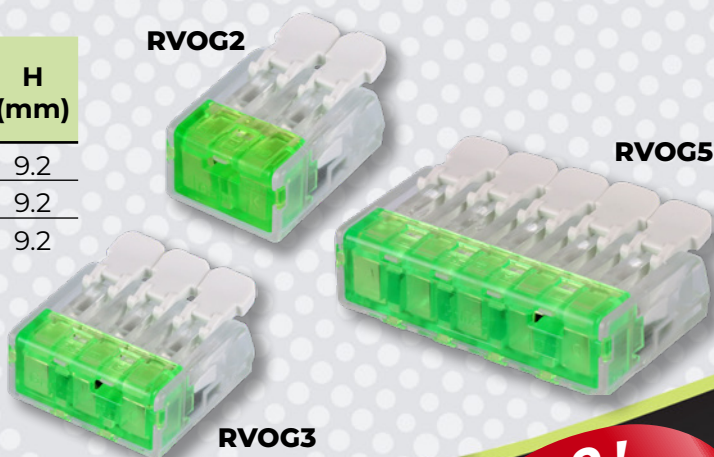

# RVOG BEZVIJČANA SPOJNICA VODOVA, SA MOGUĆNOŠĆU OTVARANJA, TRANSPARENTAN

TRACON	 mm <sup>2</sup>	L (mm)	W (mm)	H (mm)
--------	---------------------------------------------------------------------------------------------------	--------	--------	--------

<b>RVOG2</b>	2 × 0.2-4    2 × 0.5-2.5	13.2	20.1	9.2
<b>RVOG3</b>	3 × 0.2-4    3 × 0.5-2.5	18.8	20.1	9.2
<b>RVOG5</b>	5 × 0.2-4    5 × 0.5-2.5	30.3	20.1	9.2

**USKORO!**

# RVU BEZVIJČANA SPOJNICA VODOVA

TRACON	 mm <sup>2</sup>	L (mm)	W (mm)	H (mm)
--------	-----------------------------------------------------------------------------------------------------	--------	--------	--------

<b>RVU2.5-2</b>	2 × 0.5-2.5	12.1	16.6	7
<b>RVU2.5-3</b>	3 × 0.5-2.5	16.1	16.6	6.9
<b>RVU2.5-4</b>	4 × 0.5-2.5	12	16.5	11
<b>RVU2.5-5</b>	5 × 0.5-2.5	24.1	16.6	7
<b>RVU2.5-6</b>	6 × 0.5-2.5	16	16.7	11
<b>RVU2.5-8</b>	8 × 0.5-2.5	20.4	16.7	11