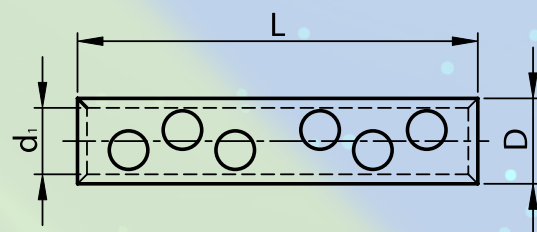

AT Vijačni aluminijasti vezni tulci z možnostjo odloma glave

TRACON	 mm ²	d ₁ (mm)	D (mm)	L (mm)	X 
AT10-35CS	10 – 35	8.5	19	45	(1+1) × M10
AT35-150CS	35 – 150	15.8	28	80	(1+1) × M17
AT120-300CS	120 – 300	24	37	140	(2+2) × M22

AT10-35CS

AT35-150CS

AT120-300CS

AS Vijačni aluminijasti cevasti očesni kabelski čevlji z možnostjo odloma glave

TRACON	 mm ²	d ₁ (mm)	d ₂ (mm)	D (mm)	L (mm)	B (mm)	X 
AS25-95CS	25 - 95	12.8	13	24	73	24	1 × M13
AS95-240CS	95 - 240	20	13	33	127	33	2 × M19