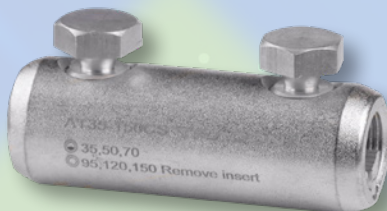

AT Vijačni aluminijasti vezni tulci z možnostjo odloma glave

TRACON	 mm ²	d ₁ (mm)	D (mm)	L (mm)	X 
AT10-35CS	10 – 35	8.5	19	45	(1+1) × M10
AT35-150CS	35 – 150	15.8	28	80	(1+1) × M17
AT120-300CS	120 – 300	24	37	140	(2+2) × M22

AT10-35CS

AT35-150CS

AT120-300CS

AS Vijačni aluminijasti cevasti očesni kabelski čevlji z možnostjo odloma glave

TRACON	 mm ²	d ₁ (mm)	d ₂ (mm)	D (mm)	L (mm)	B (mm)	X 
AS25-95CS	25 - 95	12.8	13	24	73	24	1 × M13
AS95-240CS	95 - 240	20	13	33	127	33	2 × M19