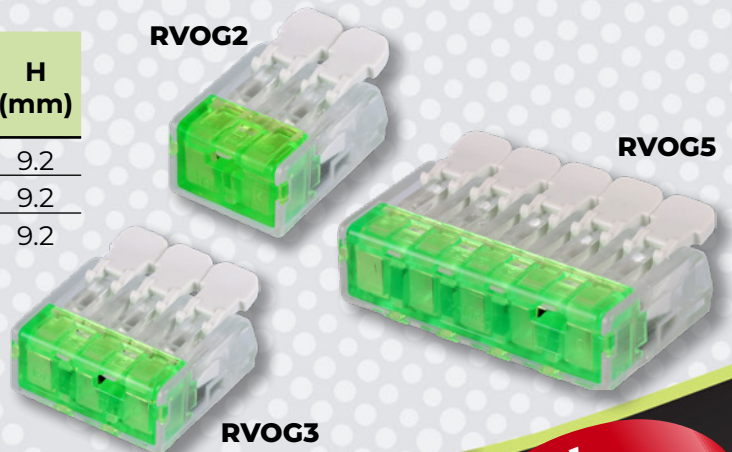

RVOG HITRA SPONKA BREZ VIJAKOV, ODPIRALNA, PROZORNA

TRACON	 mm ²	L (mm)	W (mm)	H (mm)
RVOG2	2 × 0.2-4 2 × 0.5-2.5	13.2	20.1	9.2
RVOG3	3 × 0.2-4 3 × 0.5-2.5	18.8	20.1	9.2
RVOG5	5 × 0.2-4 5 × 0.5-2.5	30.3	20.1	9.2

KMALU!

RVU HITRA SPONKA BREZ VIJAKOV

TRACON	 mm ²	L (mm)	W (mm)	H (mm)
RVU2.5-2	2 × 0.5-2.5	12.1	16.6	7
RVU2.5-3	3 × 0.5-2.5	16.1	16.6	6.9
RVU2.5-4	4 × 0.5-2.5	12	16.5	11
RVU2.5-5	5 × 0.5-2.5	24.1	16.6	7
RVU2.5-6	6 × 0.5-2.5	16	16.7	11
RVU2.5-8	8 × 0.5-2.5	20.4	16.7	11

WWW.TRACONELECTRIC.COM

TRACON LENDA VA D.O.O., INDUSTRIJSKA UL. 6, 9220 LENDA VA

+386 - (0)2 - 600-16-07 @ TRACON.LENDAVA@TRACON.SI

BOXW VODOODPORNNA PLASTIČNA DOZA - Z GELOM

Korelacijska tabela med priporočeno vodoodporno plastično dozo BOXW in sponkami za spajanje vodnikov