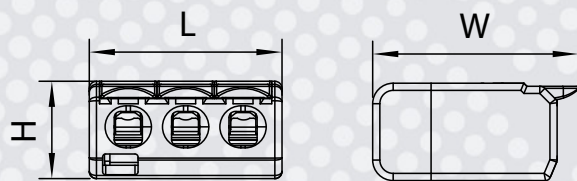

RVOG HITRA SPONKA BREZ VIJAKOV, ODPIRALNA, PROZORNA

TRACON	 mm ²	L (mm)	W (mm)	H (mm)
RVOG2	2 × 0.2-4 2 × 0.5-2.5	13.2	20.1	9.2
RVOG3	3 × 0.2-4 3 × 0.5-2.5	18.8	20.1	9.2
RVOG5	5 × 0.2-4 5 × 0.5-2.5	30.3	20.1	9.2

KMALU!

RVU HITRA SPONKA BREZ VIJAKOV

TRACON	 mm ²	L (mm)	W (mm)	H (mm)
RVU2.5-2	2 × 0.5-2.5	12.1	16.6	7
RVU2.5-3	3 × 0.5-2.5	16.1	16.6	6.9
RVU2.5-4	4 × 0.5-2.5	12	16.5	11
RVU2.5-5	5 × 0.5-2.5	24.1	16.6	7
RVU2.5-6	6 × 0.5-2.5	16	16.7	11
RVU2.5-8	8 × 0.5-2.5	20.4	16.7	11

WWW.TRACONELECTRIC.COM

TRACON LENDA VA D.O.O., INDUSTRIJSKA UL. 6, 9220 LENDA VA

+386 - (0)2 - 600-16-07 @ TRACON.LENDAVA@TRACON.SI

BOXW VODOODPORNNA PLASTIČNA DOZA - Z GELOM

Korelacijska tabela med priporočeno vodoodporno plastično dozo BOXW in sponkami za spajanje vodnikov

TRACON	L (mm)	W (mm)	H (mm)
BOXW1	41	28	19
BOXW2	45	37	24
BOXW3	53	39	24

TRACON	OVO2,5-2 OVOT2,5-2 RVON2 RVONK2 RVOG2	OVO2,5-3 OVOT2,5-3 RVON3 RVONK3 RVOG3	OVO2,5-5 OVOT2,5-5 RVON5 RVONK5 RVOG5
BOXW1	✓	x	x
BOXW2	x	✓	x
BOXW3	x	x	✓