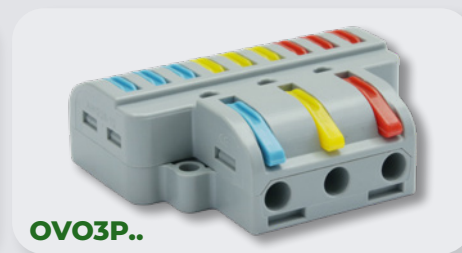

PREOSTALE NAŠE SPONKE ZA SPAJANJE VODNIKOV

ZA VEČ INFORMACIJ OBIŠČITE NAŠO SPLETNO TRGOVINO ALI SE OBRNITE NA KOMERCIALISTE!

+386 - (0)2 - 600-16-07 @ TRACON.LENDAVA@TRACON.SI