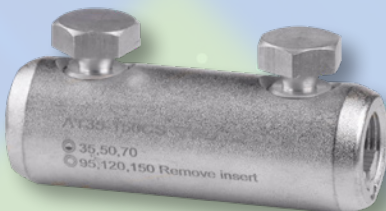

AT

Neizolované Al káblové spojky skrutkovacie s trhacou hlavou skrutiek

TRACON	 mm ²	d ₁ (mm)	D (mm)	L (mm)	X 
AT10-35CS	10 – 35	8.5	19	45	(1+1) × M10
AT35-150CS	35 – 150	15.8	28	80	(1+1) × M17
AT120-300CS	120 – 300	24	37	140	(2+2) × M22

AT10-35CS

AT35-150CS

AT120-300CS

AS

Neizolované Al káblové oká skrutkovacie s trhacou hlavou skrutiek

TRACON	 mm ²	d ₁ (mm)	d ₂ (mm)	D (mm)	L (mm)	B (mm)	X 
AS25-95CS	25 - 95	12.8	13	24	73	24	1 × M13
AS95-240CS	95 - 240	20	13	33	127	33	2 × M19