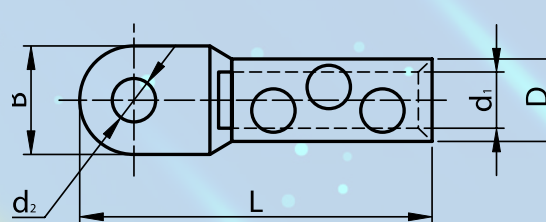

TRACON

TRACON SLOVAKIA s.r.o., Rozmarínová 10, 945 01 Komárno • Tel.: 035/77 31 082, 77 33 251
www.traconelectric.com • odbyt@tracon.sk • tracon@tracon.sk

Ďalšie informácie u našich predajcov!