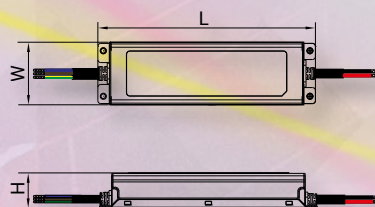

Napájací zdroj s plastovým telom so zvýšeným krytím

18-100 W	12/24V DC	IP 67
---------------------	----------------------	------------------

TRACON						$\eta\%$	L x W x H (mm)
LDCVIP-18-12	18 W	180-264 VAC	12 VDC	0,3 A	0 - 1,5 A	77 %	141x30x24
LDCVIP-18-24	18 W	180-264 VAC	24 VDC	0,3 A	0 - 0,75 A	82 %	141x30x24
LDCVIP-20-12	20 W	90-264 VAC	12 VDC	0,35 A	0 - 1,67 A	81 %	118x35x26
LDCVIP-20-24	20 W	90-264 VAC	24 VDC	0,35 A	0 - 0,84 A	83 %	118x35x26
LDCVIP-35-12	35 W	90-264 VAC	12 VDC	0,7 A	0 - 3 A	84 %	149x40x30
LDCVIP-35-24	35 W	90-264 VAC	24 VDC	0,7 A	0 - 1,5 A	85 %	149x40x30
LDCVIP-60-12	60 W	90-264 VAC	12 VDC	1,0 A	0 - 5 A	83 %	164x42x32
LDCVIP-60-24	60 W	90-264 VAC	24 VDC	1,0 A	0 - 2,5 A	86 %	164x42x32
LDCVIP-100-12	100 W	90-264 VAC	12 VDC	1,2 A	0 - 8,5 A	85 %	193x54x37
LDCVIP-100-24	100 W	90-264 VAC	24 VDC	1,2 A	0 - 4,2 A	88 %	193x54x37

Napájací zdroj s kovovým telom so zvýšeným krytím

15-320 W	12/24V DC	IP 67
---------------------	----------------------	------------------

TRACON						$\eta\%$	L x W x H (mm)
LDCVIP-150-12	150 W	100-240 VAC	12 VDC	1,0 A	0 - 12,5 A	88,50 %	200x61x35
LDCVIP-150-24	150 W	100-240 VAC	24 VDC	1,0 A	0 - 6,3 A	91 %	200x61x35
LDCVIP-200-12	200 W	90-264 VAC	12 VDC	1,6 A	0 - 16,5 A	90 %	246x70x38
LDCVIP-200-24	200 W	90-264 VAC	24 VDC	1,6 A	0 - 8,5 A	92 %	246x70x38
LDCVIP-240-12	240 W	100-240 VAC	12 VDC	2,0 A	0 - 20 A	89 %	246x70x38
LDCVIP-240-24	240 W	100-240 VAC	24 VDC	2,0 A	0 - 10 A	92 %	246x70x38
LDCVIP-320-12	320 W	100-240 VAC	12 VDC	4,0 A	0 - 26,5 A	89 %	246x70x38
LDCVIP-320-24	320 W	100-240 VAC	24 VDC	4,0 A	0 - 13,3 A	92 %	246x70x38