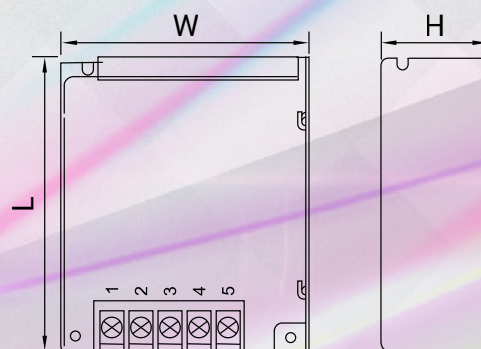

**IP
20**

**2
YEARS
WARRANTY**

TRACON						η %	L x W x H (mm)
LDCV-15-12	15 W	90-264 VAC	10,8-13,2 VDC	0,25 A	0 - 1,3 A	81 %	88x58x30
LDCV-15-24	15 W	90-264 VAC	21,6-26,4 VDC	0,25 A	0 - 0,7 A	83 %	88x58x30
LDCV-25-12	25 W	90-264 VAC	10,8-13,2 VDC	0,35 A	0 - 2,1 A	82 %	88x58x30
LDCV-25-24	25 W	90-264 VAC	21,6-26,4 VDC	0,35 A	0 - 1,1 A	83 %	88x58x30
LDCV-35-12	35 W	90-264 VAC	10,8-13,2 VDC	0,45 A	0 - 3,0 A	81 %	88x58x30
LDCV-35-24	35 W	90-264 VAC	21,6-26,4 VDC	0,45 A	0 - 1,5 A	83 %	88x58x30
LDCV-50-12	50 W	90-264 VAC	10,8-13,2 VDC	0,56 A	0 - 4,2 A	86 %	99x82x30
LDCV-50-24	50 W	90-264 VAC	21,6-26,4 VDC	0,56 A	0 - 2,2 A	88 %	99x82x30
LDCV-75-12	75 W	90-264 VAC	10,8-13,2 VDC	0,7 A	0 - 6,3 A	85 %	111x78x31
LDCV-75-24	75 W	90-264 VAC	21,6-26,4 VDC	0,7 A	0 - 3,2 A	86 %	111x78x31
LDCV-100-12	100 W	90-264 VAC	10,8-13,2 VDC	1,2 A	0 - 8,5 A	88 %	129x97x30
LDCV-100-24	100 W	90-264 VAC	21,6-26,4 VDC	1,2 A	0 - 4,5 A	90 %	129x97x30
LDCV-150-12	150 W	90-264 VAC	10,8-13,2 VDC	1,6 A	0 - 12,5 A	88 %	159x97x30
LDCV-150-24	150 W	90-264 VAC	21,6-26,4 VDC	1,6 A	0 - 6,5 A	87 %	159x97x30
LDCV-200-12	200 W	90-264 VAC	10,8-13,2 VDC	2,2 A	0 - 17,0 A	87 %	203x99x29
LDCV-200-24	200 W	90-264 VAC	21,6-26,4 VDC	2,2 A	0 - 8,8 A	89 %	203x99x29
LDCV-350-12	350 W	90-264 VAC	10,8-13,2 VDC	3,4 A	0 - 29,0 A	85 %	215x115x30
LDCV-350-24	350 W	90-264 VAC	21,6-26,4 VDC	3,4 A	0 - 14,6 A	88 %	215x115x30