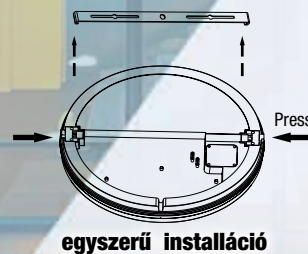

LED

MENNYEZETI LÁMPA SZÍNHŐÁLLÍTÓ KAPCSOLÓVAL

MFKBL20CCT, MFKBL30CCT, MFKBL40CCT

MFK20CCT, MFK30CCT, MFK40CCT, MFK50CCT

színhőállító kapcsoló

egyszerű installáció

TRACON	20 W	300 W	2.000 lm	Tc [K]		D × H (mm)	
MFK20CCT	20 W	200 W	2.000 lm	3.000/4.000/6.500 K		200 × 55	
MFK30CCT	30 W	300 W	3.000 lm	3.000/4.000/6.500 K		300 × 55	
MFK40CCT	40 W	400 W	4.000 lm	3.000/4.000/6.500 K		400 × 55	
MFK50CCT	50 W	500 W	5.000 lm	3.000/4.000/6.500 K		500 × 55	
MFKBL20CCT	20 W	200 W	2.000 lm	3.000/4.000/6.500 K		200 × 55	
MFKBL30CCT	30 W	288 W	3.000 lm	3.000/4.000/6.500 K		200 × 55	
MFKBL40CCT	40 W	400 W	4.000 lm	3.000/4.000/6.500 K		400 × 55	