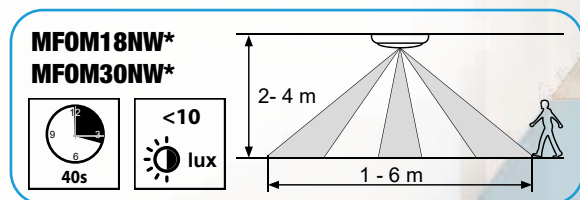

VÉDETT KEREK

MENNYEZETI LÁMPA

HARMONY
BY TRACON

Cserélhető keretek

A lámpatestet fehér kerettel szállítjuk.

Ezüst keret

Fekete keret

TRACON

TRACON						D × H (mm)	
MF018NW	BASIC	18 W	100 W	1.600 lm	4.000 K	250 × 48	
MF030NW		30 W	300 W	2.600 lm	4.000 K	350 × 48	
MFOM18NW*		18 W	100 W	1.600 lm	4.000 K	250 × 48	
MFOM30NW*		30 W	300 W	2.600 lm	4.000 K	350 × 48	