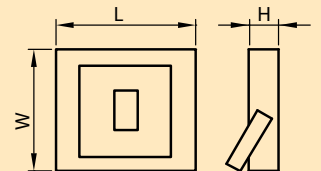

ÚJDONSÁG!

TRACON

LED fényvető, RSMDSU széria, SAMSUNG chippel

TRACON							
	10 W	70 W	1.000 lm	4.000 K	106 × 80 × 25		
RSMDSU10W	10 W	70 W	1.000 lm	4.000 K	106 × 80 × 25		
RSMDSU20W	20 W	150 W	2.000 lm	4.000 K	140 × 102 × 26		
RSMDSU30W	30 W	250 W	3.000 lm	4.000 K	188 × 136 × 30		
RSMDSU50W	50 W	400 W	5.000 lm	4.000 K	221 × 160 × 32		
RSMDSU100W	100 W	750 W	10.000 lm	4.000 K	329 × 225 × 34		
RSMDSU150W	150 W	1.000 W	15.000 lm	4.000 K	382 × 284 × 36		
RSMDSU200W	200 W	1.500 W	20.000 lm	4.000 K	436 × 306 × 36		

**SAMSUNG
LED Inside**

RSMDSUM (mozgásérzékelő+távirányító)

TRACON		
RSMDSUM*	120°	10-200 W

* Az érzékelő beállítása kizárólag a hozzá tartozó távirányítóval végezhető el.

TRACON BUDAPEST KFT., 2120 DUNAKESZI, PALLAG U. 23.

+36 27 540 000 @ MEGRENDELES@TRACON.HU | ERTEKESITES@TRACON.HU