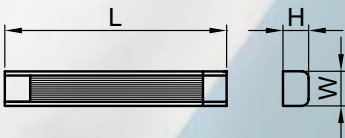

VÉDETT LÁMPATEST LED VILÁGÍTÓ- CSÖVEKHEZ

A fém klipszek tartozékok.

A lámpatestek egy oldalon táplált LED csövekhez (LT8G., LT-8GH) vannak levezetékezve, a két oldalon táplált csövekhez a vezetékezés módosítása szükséges a használati útmutató alapján!

TRACON	LED			L x W x H (mm)
TLFVLEDN106	1 x 18 W	1 x 600 mm	x 6	672 x 64,4 x 60
TLFVLEDN112	1 x 36 W	1 x 1.200 mm	x 12	1282 x 64,4 x 60
TLFVLEDN115	1 x 58 W	1 x 1.500 mm	x 14	1582 x 64,4 x 60
TLFVLEDN206	2 x 18 W	2 x 600 mm	x 6	627 x 98,4 x 60
TLFVLEDN212	2 x 36 W	2 x 1.200 mm	x 12	1282 x 98,4 x 60
TLFVLEDN215	2 x 58 W	2 x 1.500 mm	x 14	1582 x 98,4 x 60